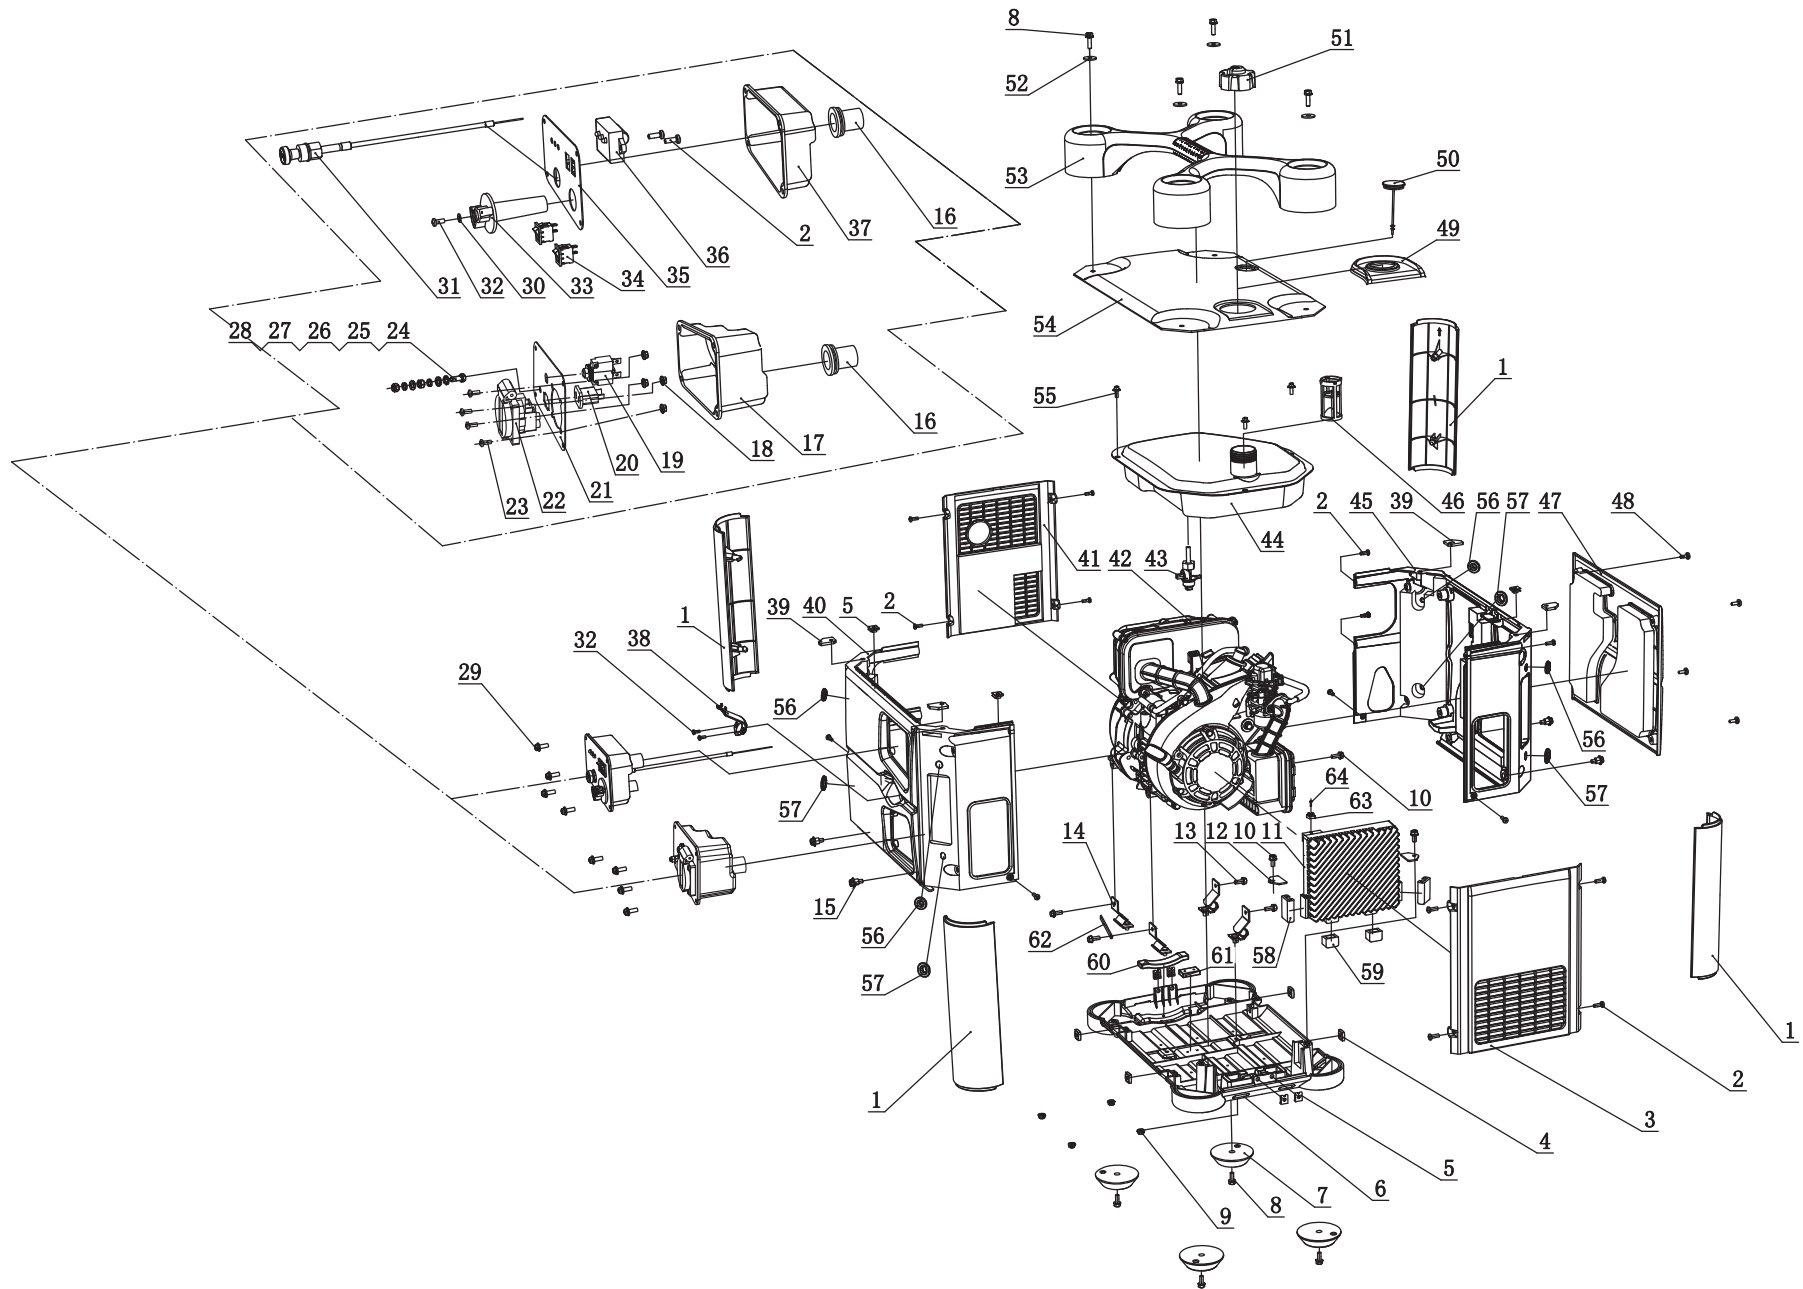

8896219

	description	popis	qty/ks	order No. / obj. číslo dílu	set order No. / obj. číslo sady
1	Art Cover	Kryt		8896219 - 1	
2	Screw M5×14	Šroub M5 × 14		8896219 - 2	
3	Cover, Rh	Kryt		8896219 - 3	
4	Nut M6	Matice M6		8896219 - 4	
5	Nut M5	Matice M5		8896219 - 5	
6	Base Setting Comp.	Spodní kryt		8896219 - 6	
7	Mounting Rubber, Base Setting	Gumová podložka		8896219 - 7	
8	Flange Bolt M6×22	Šroub		8896219 - 8	
9	Nut M6	Matice M6		8896219 - 9	
10	Flange Bolt M6×12	Šroub		8896219 - 10	
11	Control Unit(220V/230V 50HZ)	Elektronický modul		8896219 - 11	
12	Pintch, Controller	Držák		8896219 - 12	
13	Flange Bolt M6×15	Šroub		8896219 - 13	
14	Build Up,Drain Hole	Gumová podložka motoru		8896219 - 14	
15	Bolt M6×16	Šroub M6 × 16		8896219 - 15	
16	Plug	Kryt		8896219 - 16	
17	Control Box, Output Panel	Plastový box		8896219 - 17	
18	Nut M4	Matice M4		8896219 - 18	
19	DC.8A Breaker	Jistič 8A		8896219 - 19	
20	Receptacle DC.12V	Zásuvka 12V		8896219 - 20	
21	Output Panel	Výstupní panel		8896219 - 21	
22	Receptacle	Zásuvka 230V		8896219 - 22	
23	Bolt And Washer Assembly M4×14	Sestava šroubů a podložek M4 × 14		8896219 - 23	
24	Bolt M5×20	Šroub M5 × 20		8896219 - 24	
25	Lock Washer Ø5	Podložka		8896219 - 25	
26	Washer Ø5	Podložka Ø5		8896219 - 26	
27	Spring Washer Ø5	Podložka		8896219 - 27	
28	Nut M5	Matice M5		8896219 - 28	
29	Bolt And Washer Assembly M4×14	Sestava šroubů a podložek M4 × 14		8896219 - 29	
30	WasherØ4	Podložka Ø4		8896219 - 30	
31	Pull Choke Assembly	Táhlo sytiče		8896219 - 31	
32	Screw M4×12	Šroub M4 × 12		8896219 - 32	
33	Fuel Knob	Madlo palivového ventilu		8896219 - 33	
34	Switch	Spínač		8896219 - 34	
35	Operate Panel	Ovládací panel		8896219 - 35	
36	Ignition Assy.	Regulátor otáček		8896219 - 36	
37	Control Box, Operation Panel	Plastový box		8896219 - 37	
38	Guide, Rope	Průchodka		8896219 - 38	
39	Nut M6	Matice M6		8896219 - 39	
40	Front Cover	Kryt		8896219 - 40	
41	Cover, Lh	Kryt		8896219 - 41	
42	Engine	Motor		8896219 - 42	
43	Petcock	Palivový ventil		8896219 - 43	
44	Fuel Tank	Palivová nádrž		8896219 - 44	