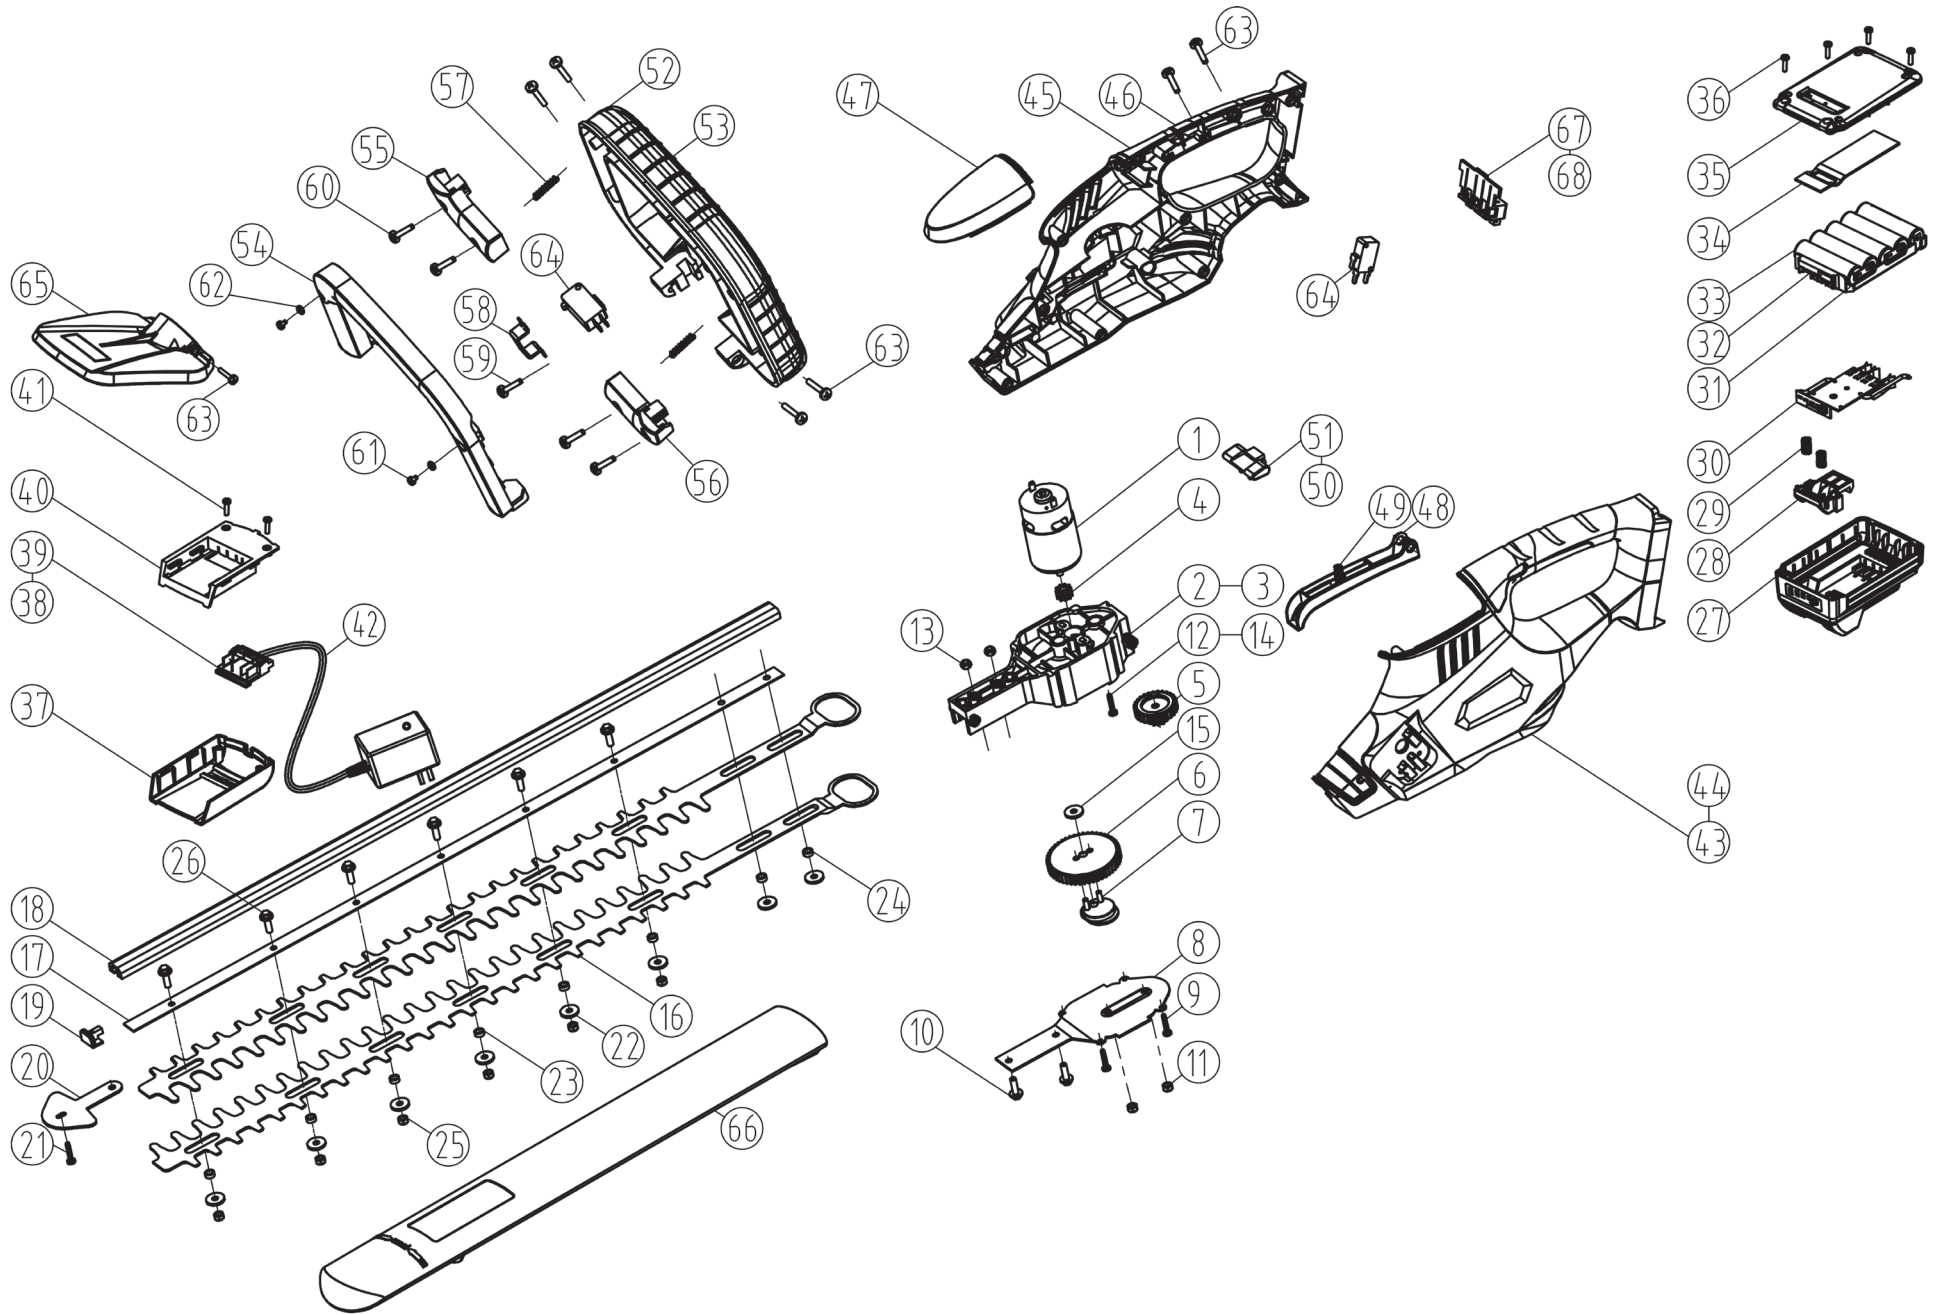

# CHT 18 (8895600)

position	description	popis	QTY	order no./ objednáací číslo
1	motor	motor	1	
2	Centre Support	středová výztuha	1	
3	insert shaft of centre support	vnitřní hřídel	2	
4	motor gear	převodové kolo	1	
5	gear with 2 units	převodové kolo	1	
6	eccentricity big gear	velké převodové kolo	1	
7	eccentricity block	excentrická podložka	1	
8	centre support plate	středová výztuha	1	
9	crossed screw	šroub	4	
10	socket screw	podložka	2	
11	Hexagon locknut	matice	2	
12	crossed screw	šroub	2	
13	Hexagon locknut	matice	2	
14	lightened spring washer	podložka	2	
15	gear washer	podložka	2	
16	blade	čepel	2	
17	steel layer	vodící lišta	1	
18	steel layer	vodící lišta	1	
19	Aluminum tank plug	záslepka	1	
20	hook	háček	1	
21	crossed screw	šroub	1	
22	Blade screw gaskets	podložka	8	
23	Blade slider	průchodka	6	
24	Blade slider	průchodka	2	
25	Hexagon nuts M5	matice	6	
26	Corners flange bolts M5X20	šroub	6	
27	cover of battery pack	spodní kryt baterie	1	
28	button	tlačítko	1	
29	Button spring	pružina	2	
30	18V PCB	detektor nabití	1	
31	Nickel plate	konektor	1	
32	Battery pack skeleton	kostra	1	
33	Battery	baterie	5	
34	Damping Cushion	přítlačná deska	1	
35	cover of battery pack	vrchní kryt baterie	1	
36	Y-shaped crossed screws	šroub	6	
37	cover of charger	spodní kryt nabíječky	1	
38	Insert	vodič	4	
39	Connector Seat	propojka	1	
40	cover of charger	vrchní kryt nabíječky	1	
41	Y-shaped crossed screws	šroub	6	
42	Charger Components	nabíječka	1	
43	left housing	levé šasi	1	
44	soft leather of left handle	potah	1	
45	right housing	pravé šasi	1	
46	soft leather of right handle	potah	1	
47	top cover for housing	horní kryt šasi	1	
48	trigger	spoušť	1	
49	Switch reset spring	pružina	1	
50	push button for adjust structure	aretační tlačítko	1	
51	spring of self-locking push button	pružina	1	
52	Vice-grip handle	rukojeť	1	
53	soft leather of vice handle	potah	1	
54	trigger of vice handle	spínač rukojeti	1	
55	left clamp of vice handle	krytka	1	