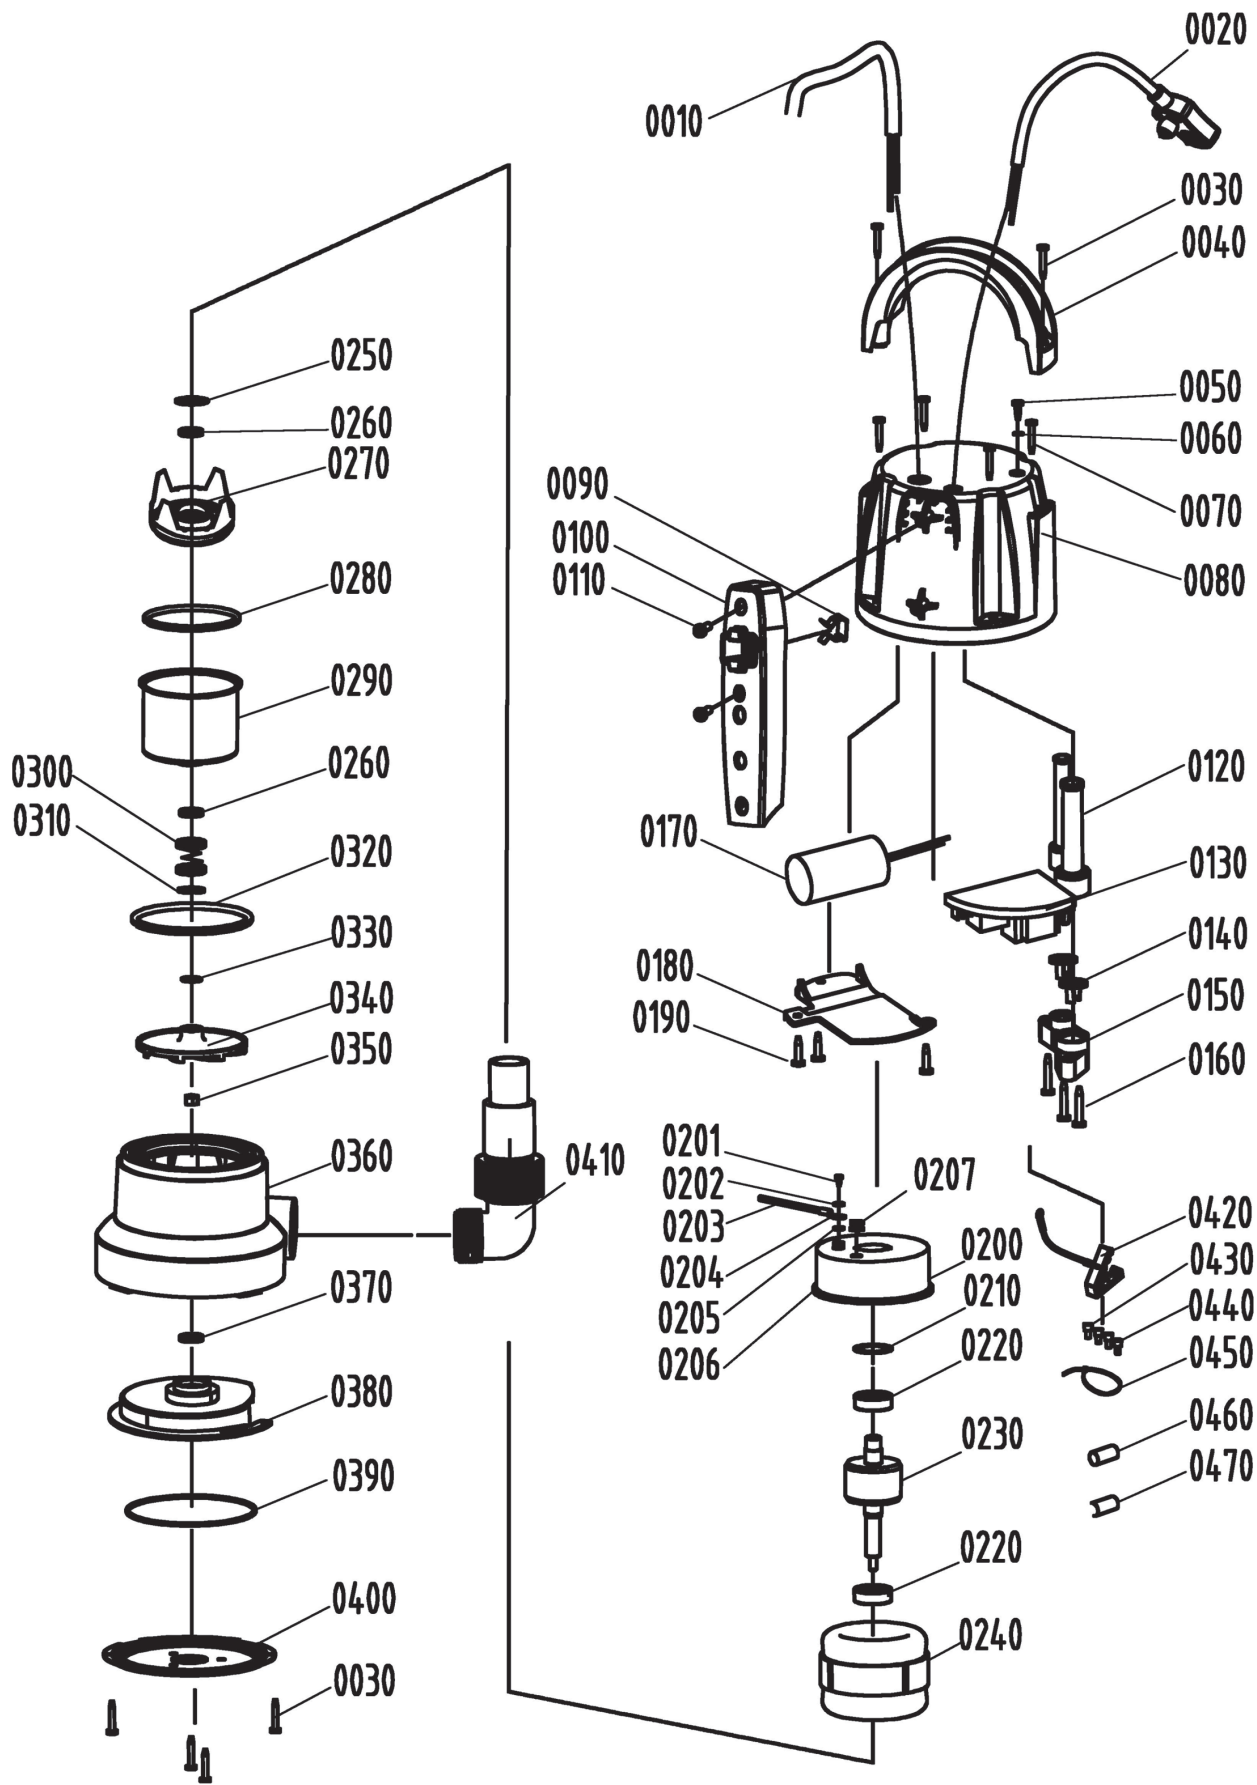

8895014

	description	popis	qty/ks	order No. / obj. číslo dílu	set order No. / obj. číslo sady
0010	Power cord	napájecí kabel	1		
0020	Water sensor module	vodní senzor	1		
0030	Cross head tapping screw	šroub	6		
0040	Handle	rukojeť	1		
0050	Custom tapping screws	šroub	1		
0060	O-ring	o-kroužek	1		
0070	Screw component	šroub	4		
0080	Rear pump housing	skříň čerpadla	1		
0090	Stainless steel shrapnel	konektor	1		
0100	cord clip	klip kabelu	1		
0110	Tapping screw	šroub	2		
0120	Cable sheath	kabelová průchodka	1		
0130	PBC board	deska PBC	1		
0140	Cable retainer	držák kabelu	1		
0150	Cable briquetting	držák kabelu	1		
0160	Customization tapping screw	šroub	3		
0170	capacitor	kondenzátor	1		
0180	block	držák	1		
0190	Cross head tapping screw	šroub	3		
0200	Sheet metal back cover	kryt motoru	1		
0201	Cross head tapping screw	šroub	1		
0202	External serrated lock washer	podložka	1		
0203	Conducting wire	zemnicí kabel	0.25		
0204	amphenol connector	konektor	1		
0205	Spring washer	podložka	1		
0206	Clamping ring	kroužek	1		
0207	wire bushing	kabelová průchodka	1		
0210	Corrugated gasket	těsnění	1		
0220	Bearing	ložisko	2		
0230	Rotor	rotor	1		
0240	Stator	stator	1		
0250	gasket	těsnění	1		
0260	Skeleton seal ring	těsnicí kroužek	2		
0270	Front bushing	pouzdro	1		
0280	O-ring	o-kroužek	1		
0290	front cover	přední kryt motoru	1		
0300	Mechanical seal	mechanická ucpávka	1		
0310	Shaft retaining ring	přítlačný kroužek	1		
0320	O-ring	o-kroužek	1		
0330	Adjusting gasket	těsnění	1		
0340	Impeller	oběhové kolo	1		
0350	Nut	matice	1		
0360	Main pump housing component	skříň čerpadla			
0370	Skeleton seal ring	těsnicí kroužek			