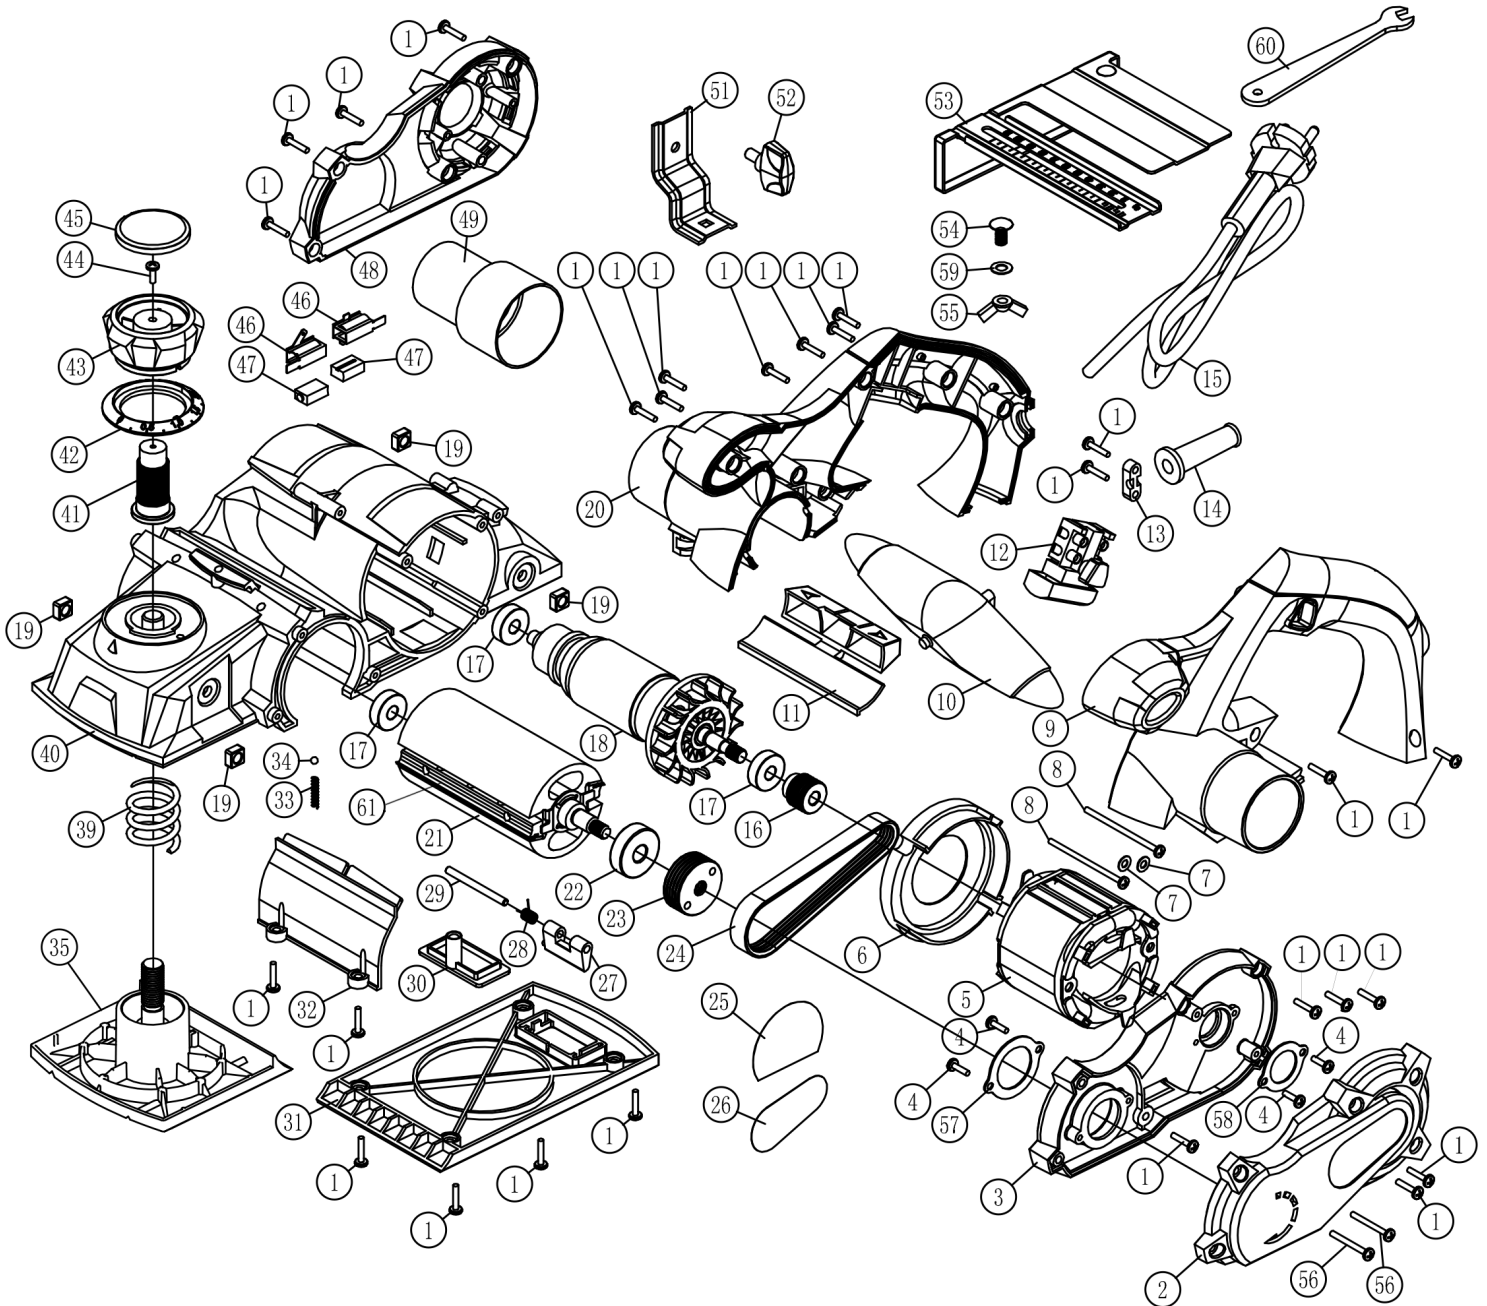

8893404, 8893405

	description	popis	qty/ks	order No. / obj. číslo dílu	set order No. / obj. číslo sady
1	screw	šroub	27		
2	belt cover	kryt pásu	1		
3	bearing cover	kryt ložiska	1		
4	screw	šroub	4		
5	stator	stator	1		
6	air deflection	prachová krytka	1		
7	washer 4	podložka	2		
8	screw	šroub	2		
9	left handle	levá rukojeť	1		
10	dust extraction panel	panel pro odsávání prachu	1		
11	dust extraction knob	knoflík pro odsávání prachu	11		
12	switch	přepínač	1		
13	cord clip	spona na kabel	1		
14	cord bushing	kabelová průchodka	1		
15	power cord	napájecí kabel	1		
16	driving wheel	hnačí kolo	1		
17	bearing	ložisko	3		
18	rotor	rotor	1		
19	nut	matice	4		
20	right housing	pravý kryt	1		
21	planer head	hoblovka	1		
22	bearing	ložisko	1		
23	passive wheel	hnané kolo	1		
24	belt	řemen	1		
25	nameplate	štítek pro značku	1		
26	label	označení	1		
27	foot park	západka	1		
28	spring	pružina	1		
29	supporting shaft	nosný hřídel	1		
30	raffle plate	deska	1		
31	base plate	základní deska	1		
32	guide plate	vodící deska	1		
33	spring	pružina	1		
34	ball ø3,5	kulička	1		
35	adjustable front shoe assembly	nastavitelný přední doraz	1		
39	adjust spring	pružina	1		
40	main housing	hlavní pouzdro	1		
41	adjust nut	nastavitelná matice	1		
42	depth gauge ring	kroužek	1		
43	adjust knob	nastavitelný knoflík	1		
45	knob cover	kryt knoflíku	1		
46	brush holder	držák kartáče	2		

	description	popis	qty/ks	order No. / obj. číslo dílu	set order No. / obj. číslo sady
47	carbon brush	uhlíkový kartáč	2		
48	motor cover	kryt motoru	1		
49	vacuum adapter	adaptér	1		
51	fixing support	upevňovací podpěra	1		
52	lock knob	knoflík zámku	1		
53	parallel guide	vodítko	1		
54	bolt M6 x 12	šroub	1		
55	wing nut M6	křídlová matice	1		
56	screw	šroub	2		
57	big washer	velká podložka	1		
58	small washer	malá podložka	1		
59	washer 6	podložka	1		
60	spanner	klíč	1		
61	planner blade	hoblovací nůž	2		