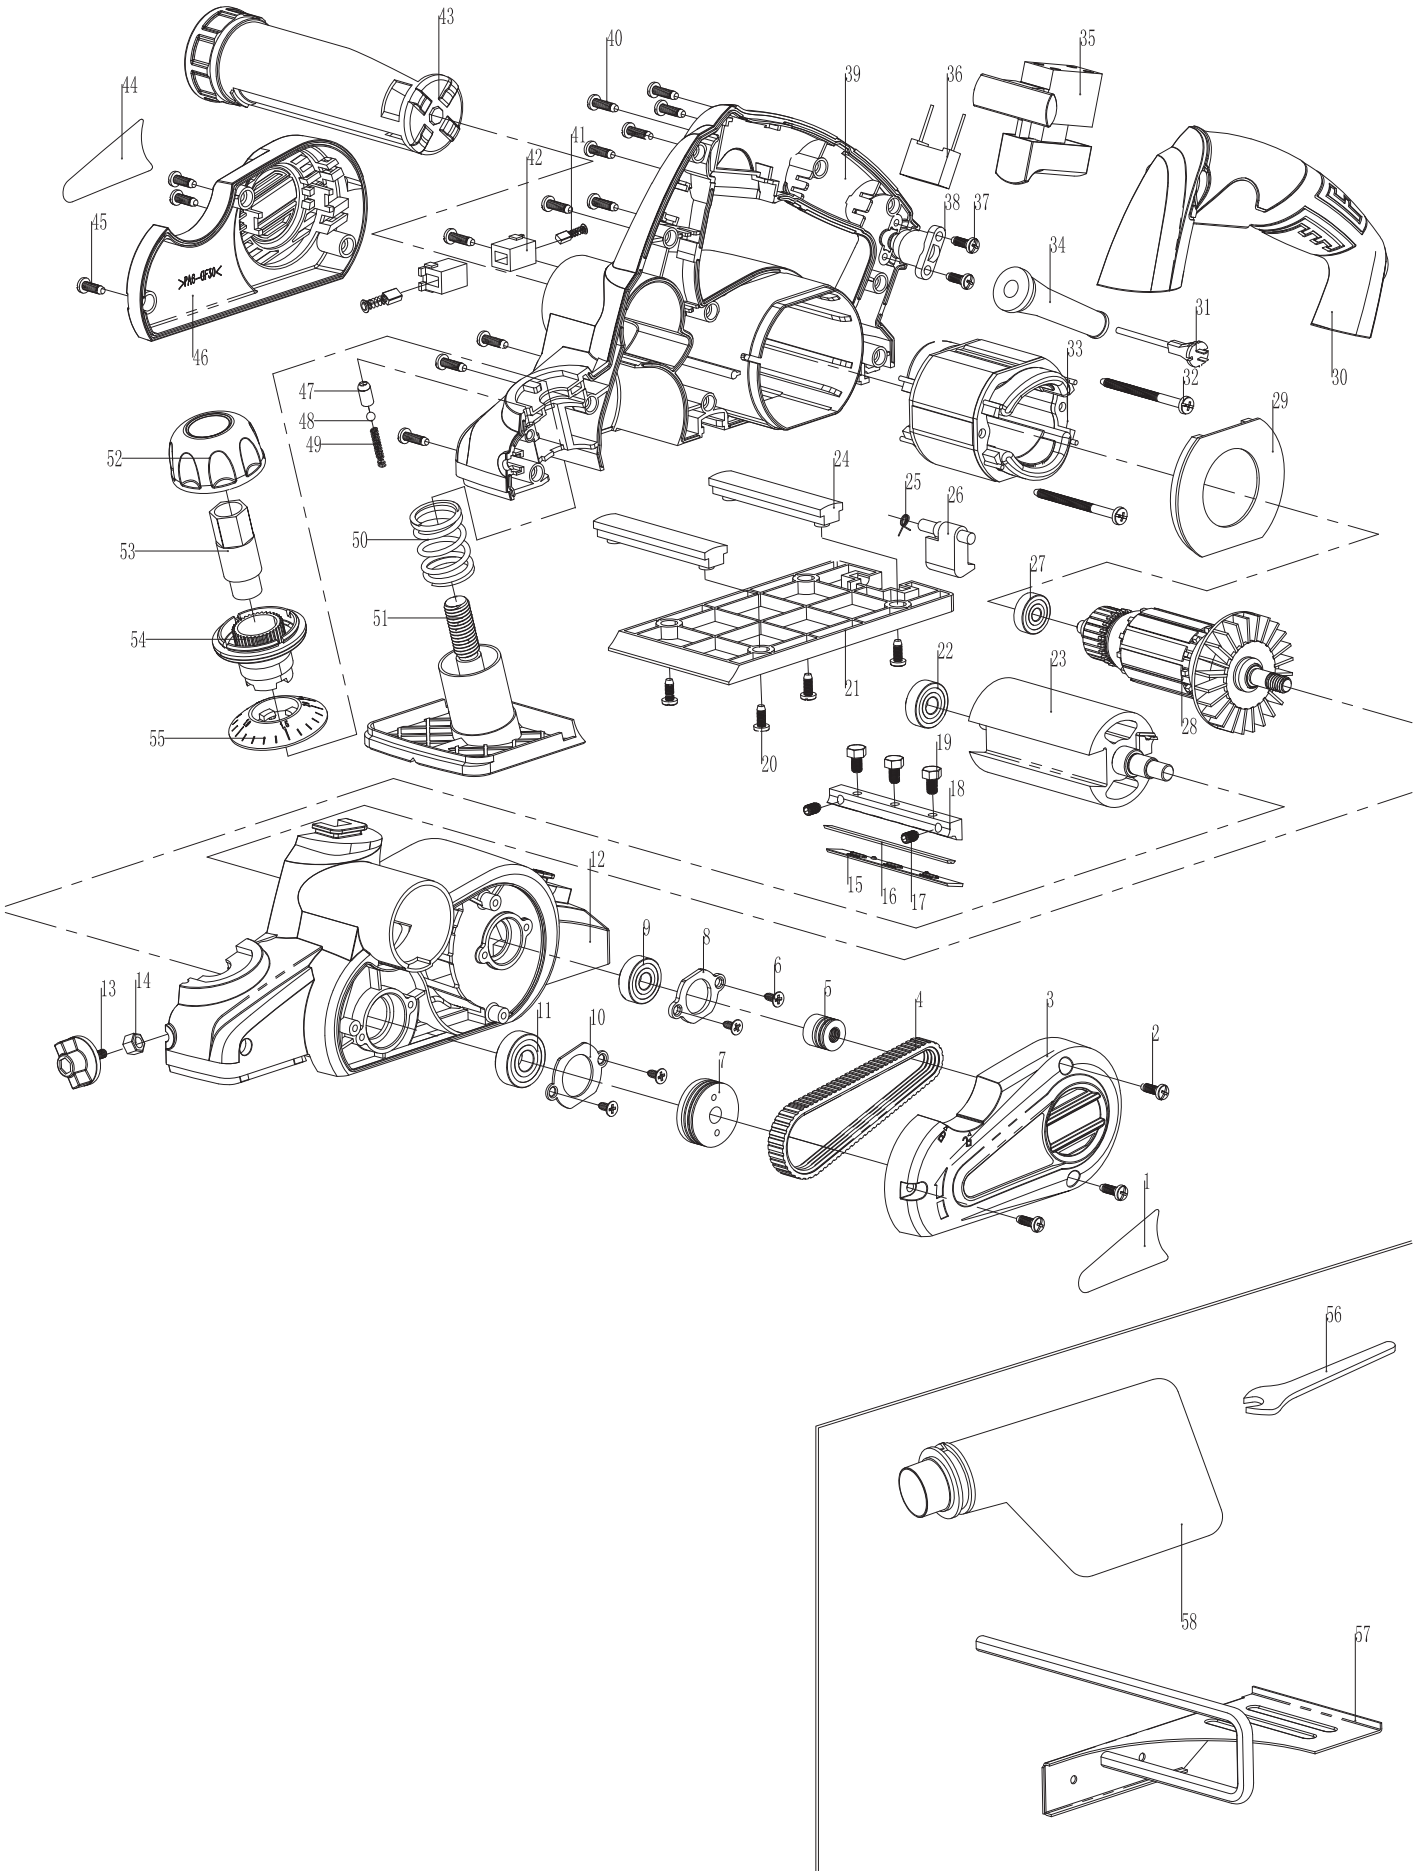

8893404

	description	popis	qty/ks	order No. / obj. číslo dílu	set order No. / obj. číslo sady
1	LABEL	štítek	1		
2	TAPPING SCREW ST4X14	šroub	3		
3	BELT COVER	kryt pásu	1		
4	BELT	řemen	1		
5	V-PULLEY	hnací kolo - řemenice	1		
6	SCREW ST4X12	šroub	4		
7	V-PULLEY	hnané kolo - řemenice	1		
8	608 BEARING COVER	kryt ložiska	1		
9	608 BALL BEARING	kuličkové ložisko	1		
10	6000 BEARING COVER	kryt ložiska	1		
11	6000 BALL BEARING	kuličkové ložisko	1		
12	LEFT HOUSING	levý kryt	1		
13	SCREW	šroub	1		
14	NUT M5	matice	1		
15	BLADE PRESS	přítlační lišta	2		
16	BLADE	hoblovací nůž	2		
17	M5X8 BOLT	šroub	4		
18	BLADE HOLDER	držák hoblovacího nože	2		
19	M5X8 HEGONAL SCREW	šroub	6		
20	SCREW ST4X12	šroub	4		
21	BASE	základna	1		
22	608 BALL BEARING	kuličkové ložisko	1		
23	DRUM BODY	rotující buben	1		
24	SUPPORTING SHOE	zarážka	2		
25	FOOT TWISTED SPRING	pružina	1		
26	FOOT	západka	1		
27	626 BALL BEARING	kuličkové ložisko	1		
28	ARMATURE	rotor	1		
29	BAFFLE PLATE	prachová krytka	1		
30	HANDLE COVER	kryt rukojeti	1		
31	CORD	kabel	1		
32	TAPPING SCREW ST4.2X55	šroub	2		
33	FIELD COIL	stator	1		
34	CORD GUARD	kabelová průchodka	1		
35	SWITCH	spínač	1		
36	CAPACITANCE	kondenzátor	1		
37	SCREW ST4X14	šroub	2		
38	STRAIN RELIEF	kabelová svěrka	1		
39	RIGHT HOUSING	pravý kryt	1		
40	TAPPING SCREW ST4X14	šroub	11		
41	CARBON BRUSH 5*8*11	uhlíkový kartáč	2		
42	BRUSH FRAME	držák uhlíku	2		
43	PRUNING TUBE	omezující trubice	1		
44	STICKER	nálepka	1		

	description	popis	qty/ks	order No. / obj. číslo dílu	set order No. / obj. číslo sady
45	SCREW ST4X14	šroub	3		
46	REAS COVER	zadní kryt	1		
47	BULLET	náboj	1		
48	STEEL BALL	ocelová kulička	1		
49	SPRING	pružina	1		
50	ADJUST SPRING	nastavitelná pružina	1		
51	FRONT BASE	přední základna	1		
52	KNOB COVER	krytka knoflíku	1		
53	ADJUSTING NUT	seřizovací matice	1		
54	KNOB	knoflík	1		
55	SCALE	měřítko	1		
56	SPANNER	klíč	1		
57	GUIDER RULE	vodítko	1		
58	DUST BAG	prachový pytlík	1		