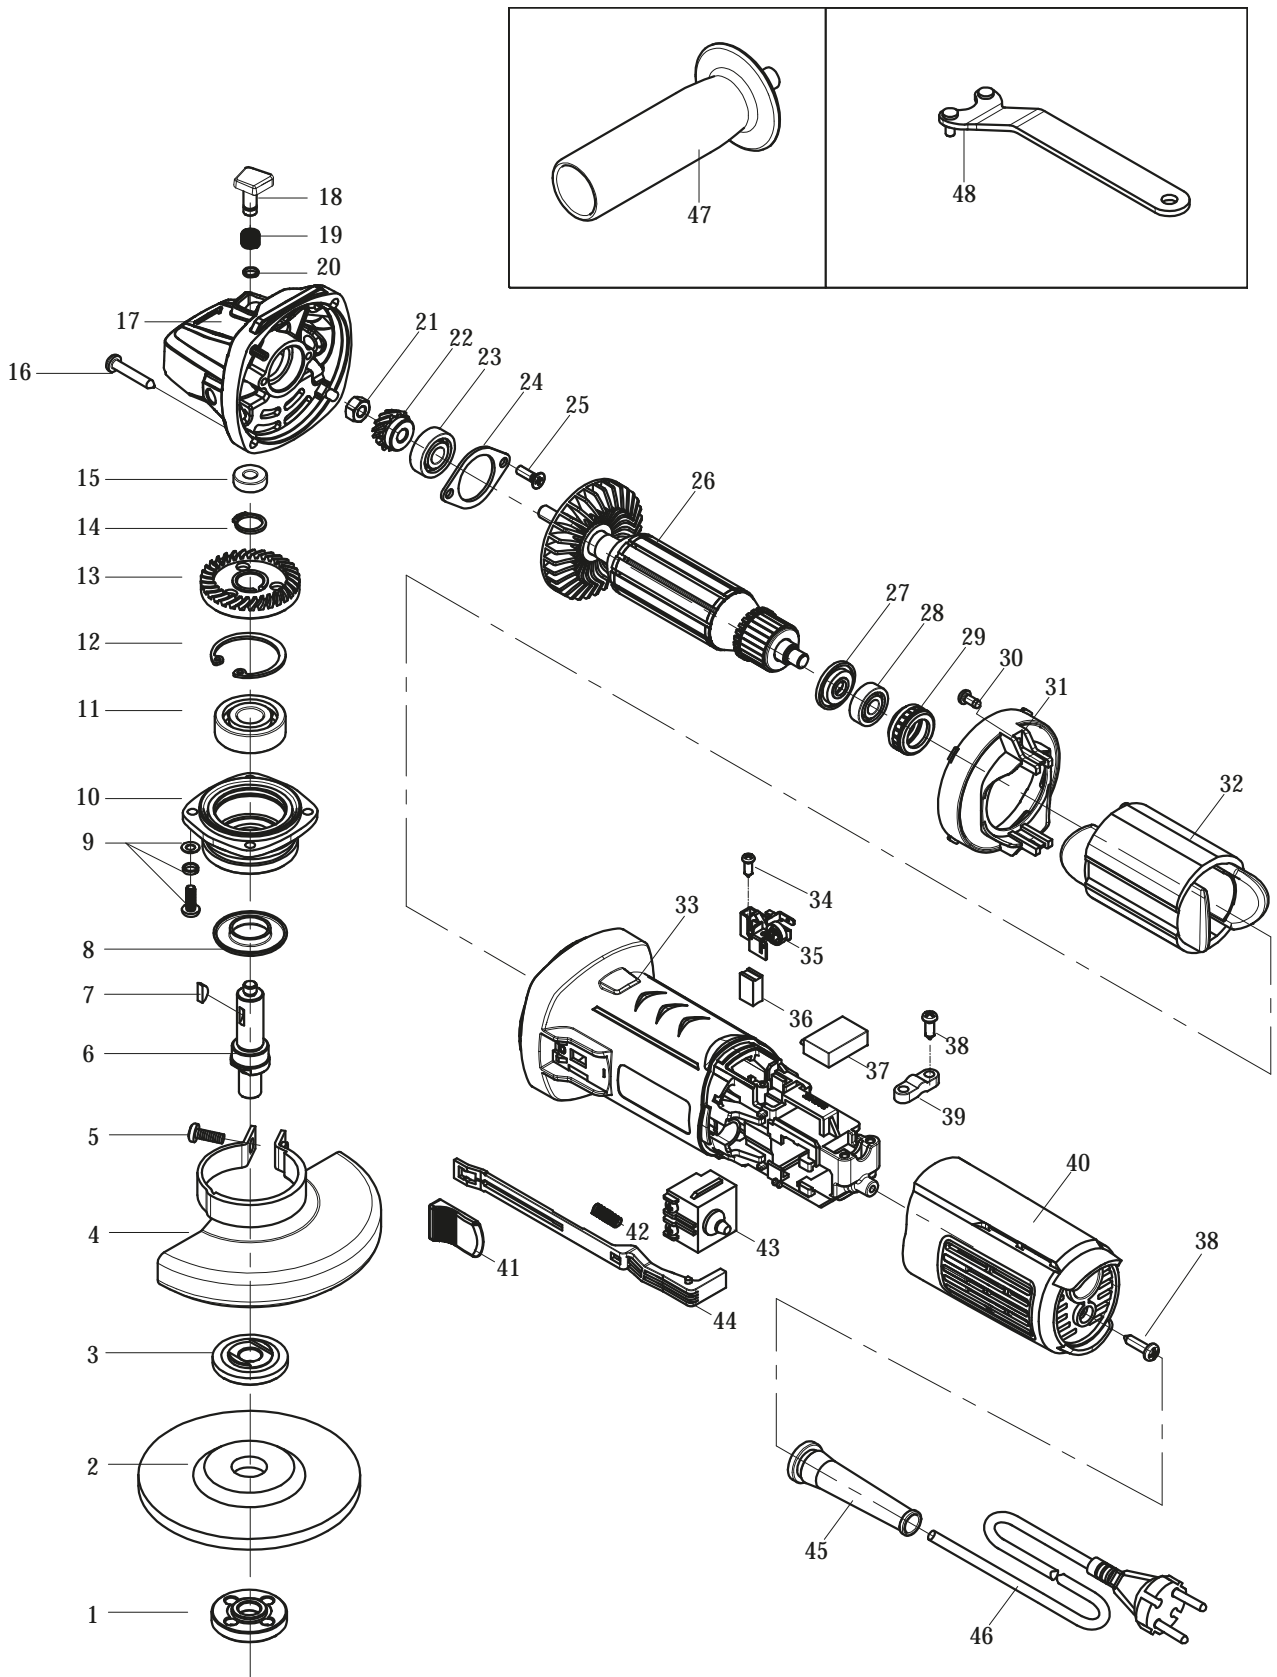

ANGLE GRINDER/
ÚHLOVÁ BRUSKA

Item No. **8892024**

	factory part number	description	popis	qty/ks	Madal Bal order No. / obj. číslo dílu
1		Outer Flange	vnější příruba	1	
2		Grinding Wheel	brusný kotouč	1	
3		Inner Flange	vnitřní příruba	1	
4		Wheel Cover	kryt brusného kotouče	1	
5		Screw M6x18	šroub M6x20	1	
6		Spindle	výstupní hřídel	1	
7		Key 3xφ10	pero 3xφ10	1	
8		Anti-Dust Cover	kryt proti prachu	1	
9		Screw M4x14	šroub M4X14 (sada tří kusů)	4	
10		Bearing Box	přední kryt	1	
11		Bearing 6201-2Rst	ložisko 6201-2RST	1	
12		Circlip 32	pojistný kroužek pro otvor 32	1	
13		Big Gear	velké ozubené kolo	1	
14		Circlip 12	pojistný kroužek pro hřídel 12	1	
15		Bearing 696-2Z	ložisko 696-2Z	1	
16		Screw	křížový samořezný šroub s válcovou hlavou ST4.2X22	4	
17		Gear Box	převodová skříň	1	
18		Lock Cap	aretační kolík	1	
19		Lock Spring	pružina	1	
20		Steel Ring 6	ocelový pojistný kroužek 6	1	
21		Nut M6	šestihranná matice M6	1	
22		Small Gear	malé ozubené kolo	1	
23		Bearing Pt608-2Rst	ložisko 608-2RST	1	
24		Bearing Clamp	přítlačný kryt ložiska hlavy	1	
25		Screw M4x12	křížový šroub se zápusťnou hlavou M4X12	1	
26		Armature	rotorová sestava	1	
27		Dust Ring	prachový kroužek	1	
28		Bearing 607-2Rst	ložisko 607-2RST	1	
29		Bearing Sleeve	pouzdro ložiska	1	
30		Screw St3.9x10	křížový samořezný šroub s válcovou hlavou ST3.5X10	2	
31		Wind Baffle	větrná clona	1	
32		Stator	statorová sestava	1	
33		Motor Housing	kryt stroje	1	
34		Screw St2.9x10	křížový samořezný šroub s válcovou hlavou ST2.9X10	4	
35		Brush Holder	sestava držáku uhlíků	2	
36		Carbon Brush	uhlík	2	
37		Capacitance	kondenzátor (volitelný)	1	
38		Screw St4.2x14	křížový samořezný šroub s válcovou hlavou ST4.2X14F	3	