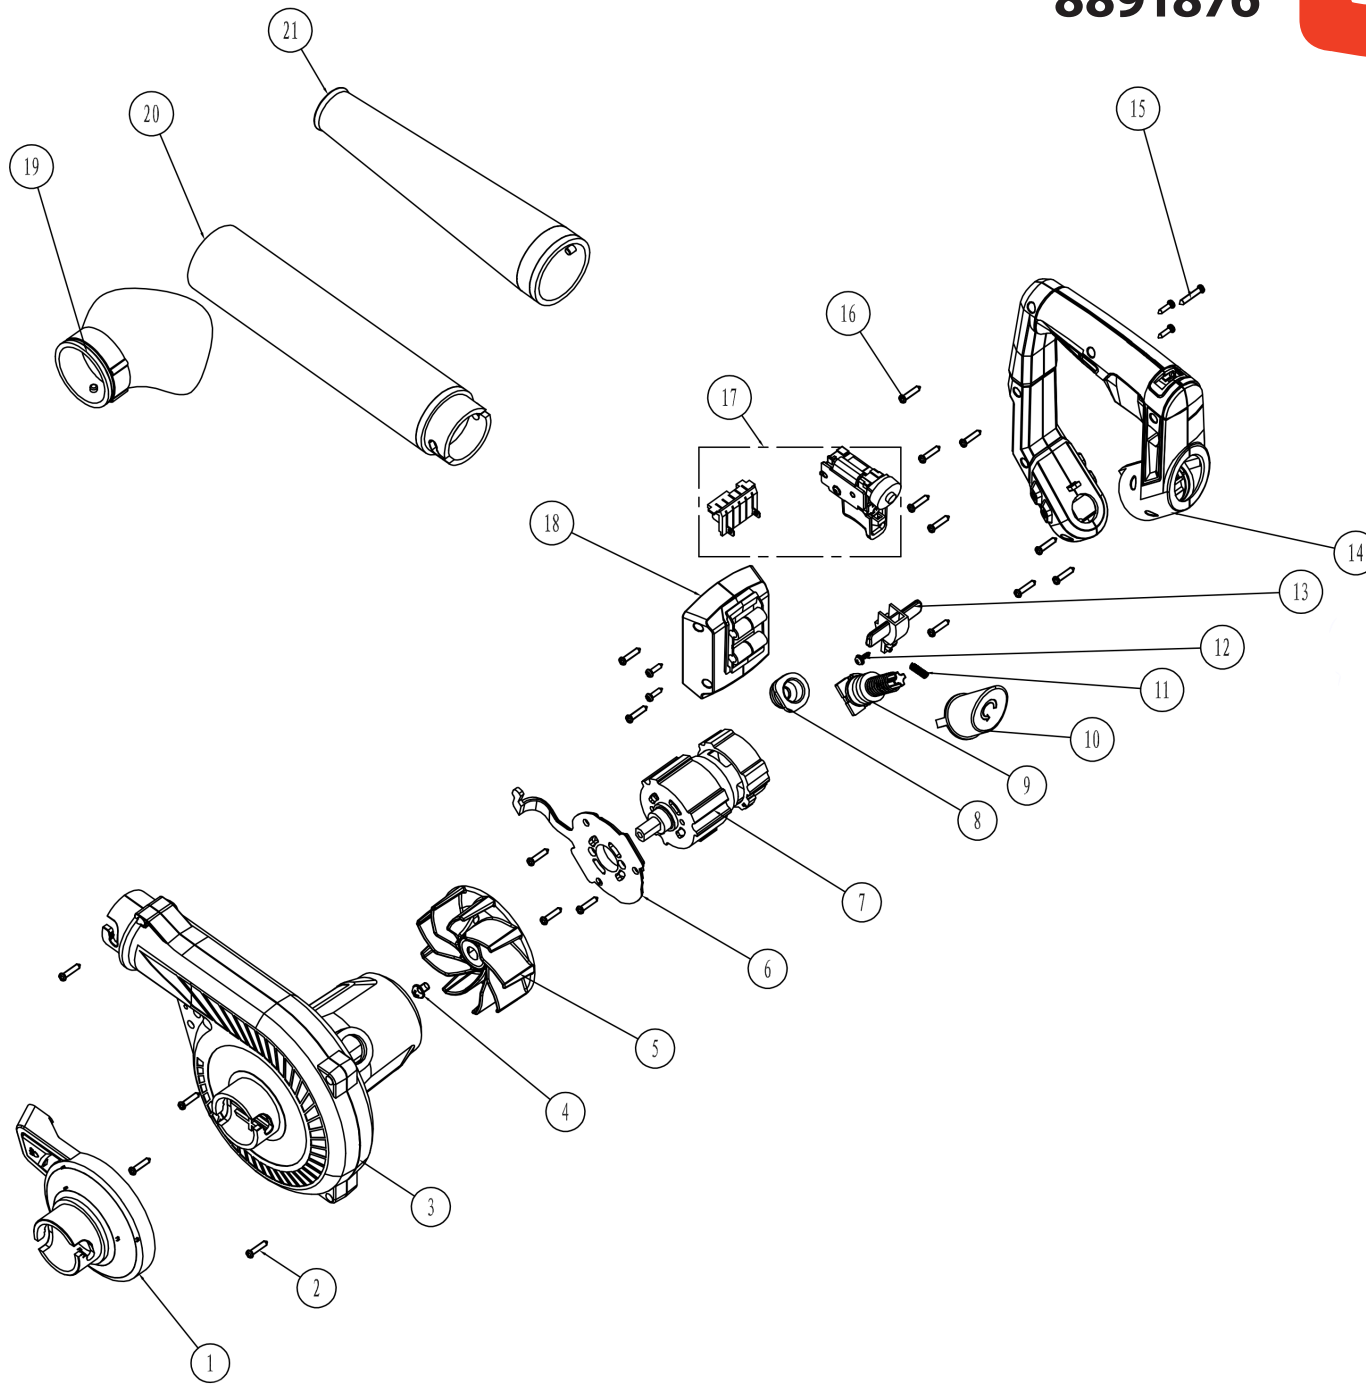

8891876

	description	popis	qty/ks	order No. / obj. číslo dílu	set order No. / obj. číslo sady
1	Circuit board assembly	sestava obvodové desky	1		
2	Cross-recessed pan head tapping screws	závitořezné šrouby s křížovou drážkou	18		
3	About the cabinet	kryt	1		
4	Cross recessed pan head screw and washer	šroub s křížovou drážkou a podložkou	1		
5	fan blade	větrák	1		
6	The motor cover plate	krycí deska motoru	1		
7	Assembly of motor	motor	1		
8	rotating joint	otočný kloub	1		
9	Rotary joint assembly	sestava otočného kloubu	1		
10	spin button	tlačítko otáčení	1		
11	compressed spring	pružina	1		
12	Cross recessed pan head tapping screws	závitořezné šrouby s křížovou drážkou	1		
13	Since the trigger lock	zámek spouště	1		
14	About the handle	rukojeť	1		
15	Cross recessed pan head tapping screws	závitořezný šroub s křížovou drážkou	1		
16	Cross recessed pan head tapping screws	závitořezný šroub s křížovou drážkou	4		
17	switch block	blok spínače	1		
18	Show around the feet	podstavec	1		
19	Dust bag assembly	prachový sáček	1		
20	Extendor assembly	prodlužovač	1		
21	Nozzle assembly	sestava trysky	1		