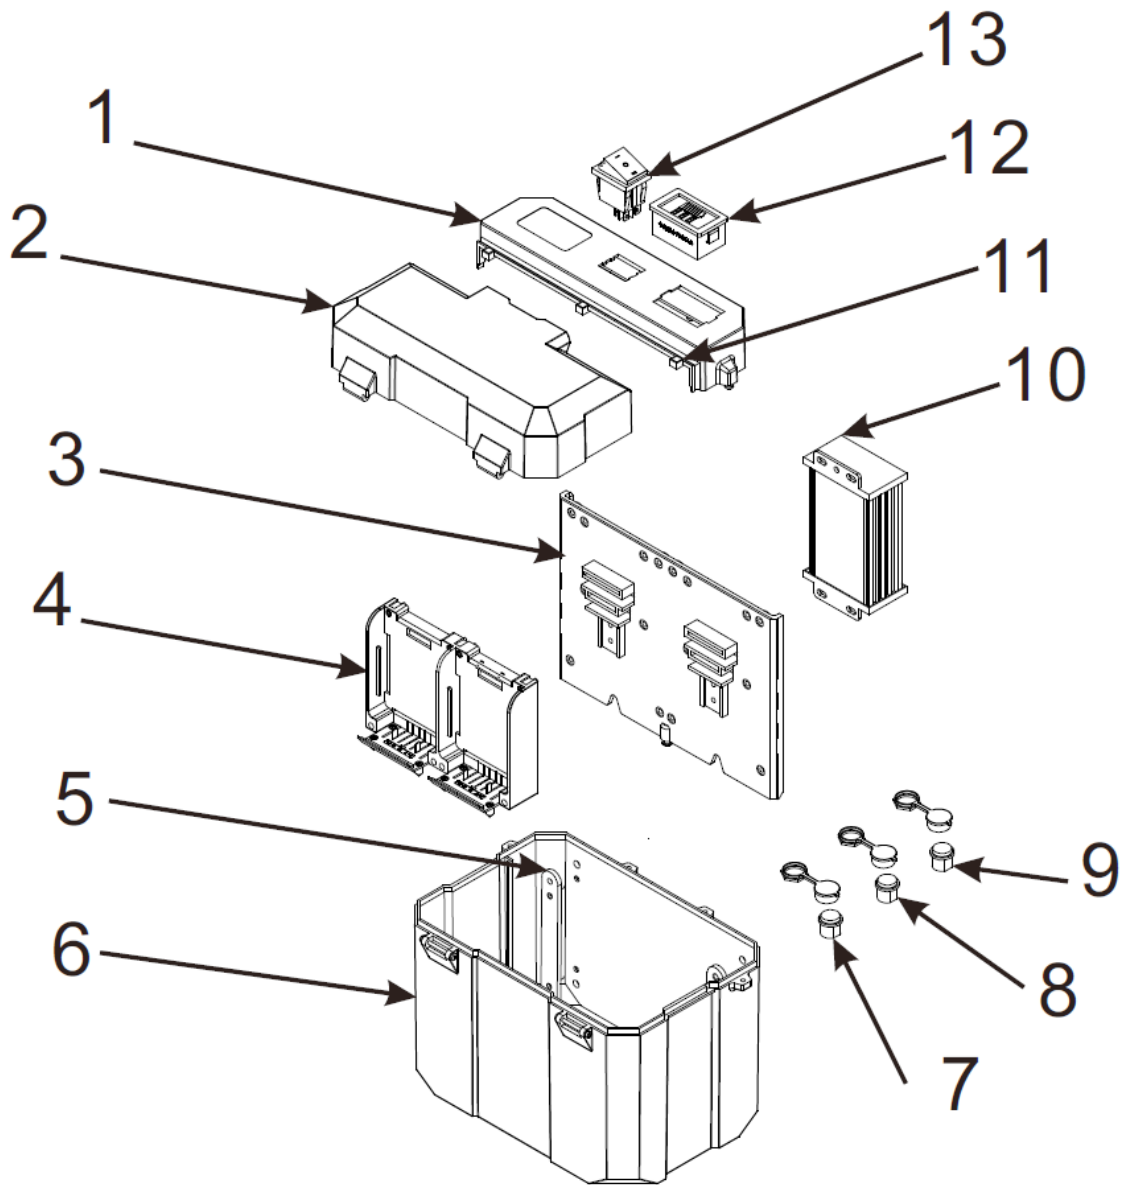

**BATTERY BOX/
SKŘÍŇ NA BATERII**

Item No. **8891592**

	factory part number	description	popis	qty/ks	Madal Bal order No. / obj. číslo dílu
1	GB70059-SP1201	Battery box cover	Kryt boxu baterie	1	8891592-12-1
2	GB70059-SP1202	Tansparent cover	Průhledný kryt	1	8891592-12-2
3	GB70059-SP1203	Mainboard	Hlavní deska	1	8891592-12-3
4	GB70059-SP1204	Battery socket base	Základna konektoru baterie	1	8891592-12-4
5	GB70059-SP1205	Lining plate	Liniová deska	1	8891592-12-5
6	GB70059-SP1206	Main body	Hlavní tělo	1	8891592-12-6
7	GB70051-SB02	10-pin L socket with male and female)	10pinová L zásuvka	1	8891590-7-2
8	GB70051-SB13	3-pin socket with male and female)	3pinová zásuvka	1	8891590-7-13
9	GB70051-SB14	5-pin socket with male and female)	5pinová zásuvka	1	8891590-7-14
10	GB70059-SP1210	Motor controler	Řídicí jednotka motoru	1	8891592-12-10
11	GB70059-SP1211	Magnet block	Magnet	1	8891592-12-11
12	GB70059-SP1212	Voltage indicator	Indikátor napětí	1	8891592-12-12
13	GB70059-SP1213	ON/ OFF Switch	Spínač ON/OFF	1	8891592-12-13