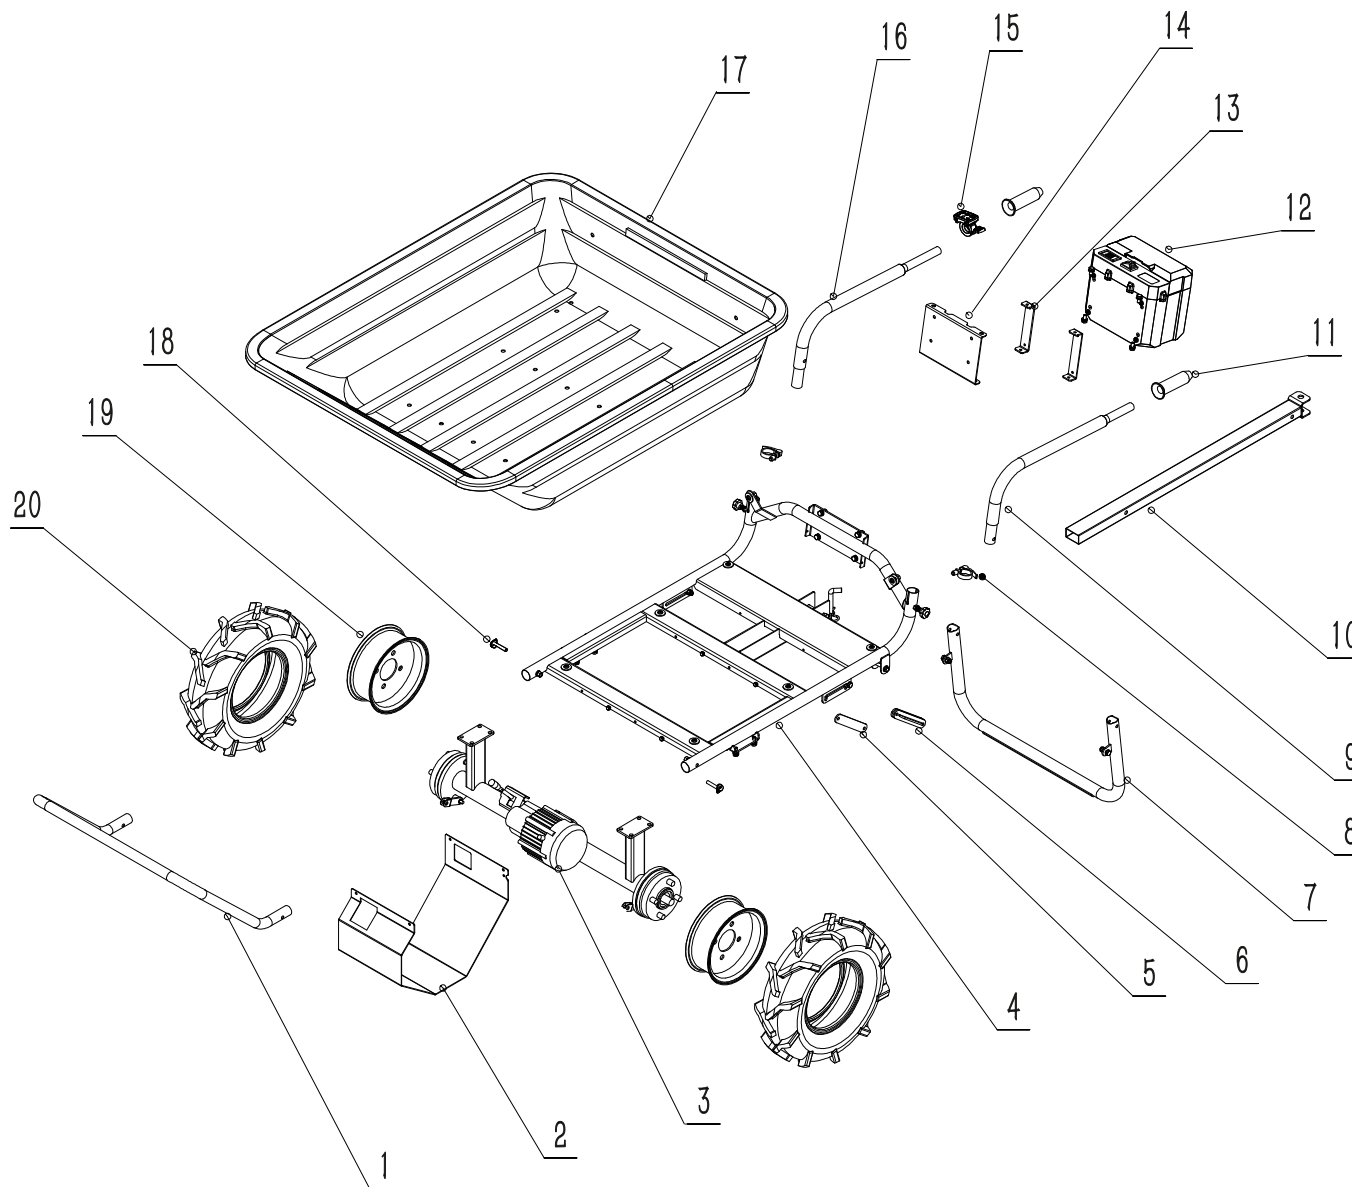

**CORDLESS WHEELBARROW WITH TRANSMISSION/
NÁKLADNÍ AKU DVOUKOLÁK S PŘEVODOVKOU A ZÁVĚSEM**

Item No. **8891592**

	factory part number	description	popis	qty/ks	Madal Bal order No. / obj. číslo dílu
1	GB70059-SP01	Front base frame	přední základní rám	1	8891592-1
2	GB70059-SP02	Motor protection plate	ochranná deska motoru	1	8891592-2
3	GB70059-SP03	Drive motor assy	sestava pohonového motoru	1	8891592-3
4	GB70059-SP04	Main frame	hlavní rám	1	8891592-4
5	GB70059-SP05	Support feet connecting plate a	spojovací deska podpěrných nohou a	1	8891592-5
6	GB70059-SP06	Support feet connecting plate b	spojovací deska podpěrných nohou b	1	8891592-6
7	GB70059-SP07	Support feet	podpěrné nohy	1	8891592-7
8	GB70059-SP08	Tube clamps	klipy na trubky	1	8891592-8
9	GB70059-SP09	Left handle	levá rukojeť	1	8891592-9
10	GB70059-SP10	Tension lever	páka napnutí	1	8891592-10
11	GB70051-SP11	Handle cap	kryt rukojeti	1	8891590-11
12	GB70059-SP12	Battery box (with motor controller)	box baterie (s ovl. jednotkou motoru)	1	8891592-12
13	GB70059-SP13	battery box connecting plate a	spojovací deska boxu baterie a	2	8891592-13
14	GB70059-SP14	battery box connecting plate b	spojovací deska boxu baterie b	1	8891592-14
15	GB70059-SP15	Speed control lever	páka ovládání rychlosti	1	8891592-15
16	GB70059-SP16	Right handle	pravá rukojeť	1	8891592-16
17	GB70059-SPA	Tray	vana na náklad - korba	1	8891592A
18	GB70059-SP18	M8X50 Bolt, 2sets	šroub M8X50, 2 sady	2	8891592-18
19	GB70059-SP19	Rim	kolo ráfku	1	8891592-19
20	GB70059-SP20	Tyre with wheel valve	pneumatika s ventilkem	1	8891592-20
20R	GB70059-SP20R	tire+rim+wheel valve for right side of trailer (watching from back)	pneumatika + ráfek + ventil pro pravou stranu přívěsu (při pohledu zezadu)	1	8891592-20-R
20L	GB70059-SP20L	tire+rim+wheel valve for left side of trailer (watching from back)	pneumatika + ráfek + ventil pro levou stranu přívěsu (při pohledu zezadu)	1	8891592-20-L
	GB70059-SPB	mounting 4sets for wheel	montážní sada 4 ks pro kolo	1	8891592B
	GB70059-SPC	allscrew & bolts & nuts set for 300KG Utility Trailer	sada šroubů a matic pro přívěs o nosnosti 300 kg	1	8891592C