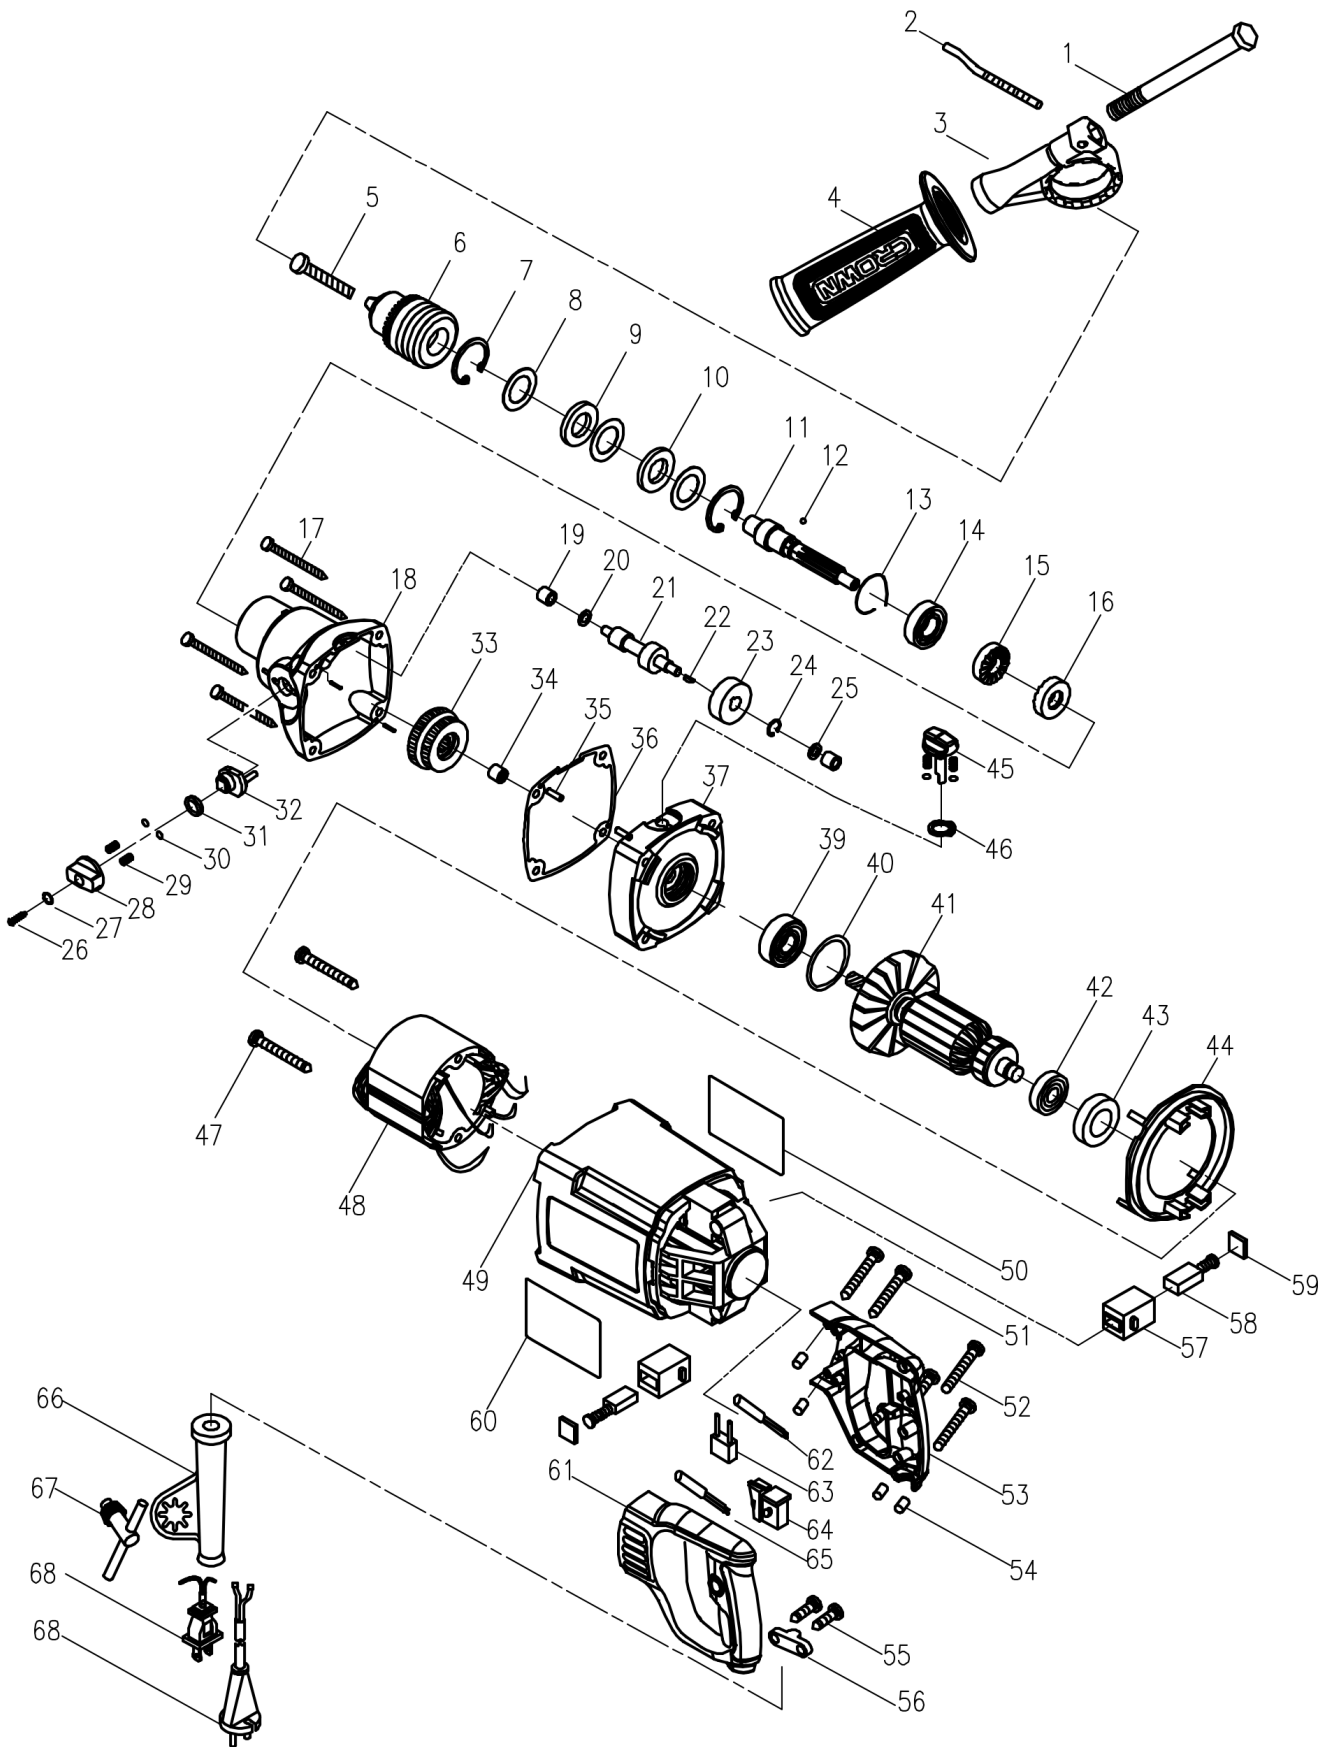

8890040

EXTOL[®]
PREMIUM

	description	popis	qty/ks	order No. / obj. číslo dílu	set order No. / obj. číslo sady
1	Hex. Bolt M8x110	Hex. Šroub M8x110	1		
2	Depth gauge	Hloubkoměr	1		
3	Clamping band	Upínací objímka	1		
4	Auxiliary handle	Pomocná rukojeť	1		
5	Countersunk head screw(left) M6x25	šroub s levotočivým závitem	1		
6	Drill chuck	Skříčidlo	1		
7	Circlip for hole $\varnothing 32$	Pojistný kroužek pro otvor $\varnothing 32$	2		
8	Flat washer $\varnothing 32$	Plochá podložka $\varnothing 32$	3		
9	Felt ring $\varnothing 18 \times \varnothing 32 \times 4$	Plstěný prstenec $\varnothing 18 \times \varnothing 32 \times 4$	1		
10	Rubber sealing ring $\varnothing 32$	Gumový těsnící kroužek $\varnothing 32$	1		
11	Spindle	Vřeteno	1		
12	Steel ball $\varnothing 3$	Ocelová kulička $\varnothing 3$	1		
13	Spring $\varnothing 18.2 \times 9$	Pružina	1		
14	Ball bearing 6002.2RS	Kuličkové ložisko	1		
15	Upper ratchet wheel	Horní rohatkové kolo	1		
16	Lower ratchet wheel	Spodní rohatkové kolo	1		
17	Tapping screw ST5x48F	Šroub	4		
18	Gear box	Převodová skříň	1		
19	Needle bearing HK061009	Jehlové ložisko	2		
20	Flat washer $\varnothing 6 \times \varnothing 11 \times 0.5$	Plochá podložka	1		
21	Intermediate shaft	Mezilehlý hřídel	1		
22	Key 3x3.7x10	Klínek	1		
23	1st intermediate gear	Převodové kolo	1		
24	Circlip for shaft $\varnothing 10$	Pojistný kroužek pro hřídel $\varnothing 10$	1		
25	Flat washer \ $\varnothing 6 \times \varnothing 14 \times 1$	Plochá podložka	1		
26	Pan head screw M4x12	Šroub	1		
27	Spring washer \ $\varnothing 4$	Pružinová podložka $\varnothing 4$	1		
28	2 - speed knob	Knoflík přepínače rychlosti	1		
29	Spring \ $\varnothing 4.7$	Pružina	4		
30	Steel ball \ $\varnothing 4.7$	Ocelová kulička	4		
31	O-ring \ $\varnothing 12$	O - kroužek	1		
32	Crank lever	Klika (rameno a čep)	1		
33	Couple gear	Dvojitě ozubené kolo	1		
34	Needle bearing \ HK081210	Jehlové ložisko	1		
35	Pin A3x8	Kolík	2		
36	Gasket	Těsnění	1		
37	Gear box cover	Kryt převodovky	1		
39	Ball bearing \ 6000.2RS	Kuličkové ložisko	1		
40	O-ring \ $\varnothing 25.7 \times 1.8$	O - kroužek	1		
41	Armature \ 230V	Armatura	1		
42	Ball bearing \ 608.2z	Kuličkové ložisko	1		
43	Bearing bush	Ložiskové pouzdro	1		
44	Baffle	Prachová krytka	1		
45	Impact knob	Přepínač příklepu	1		