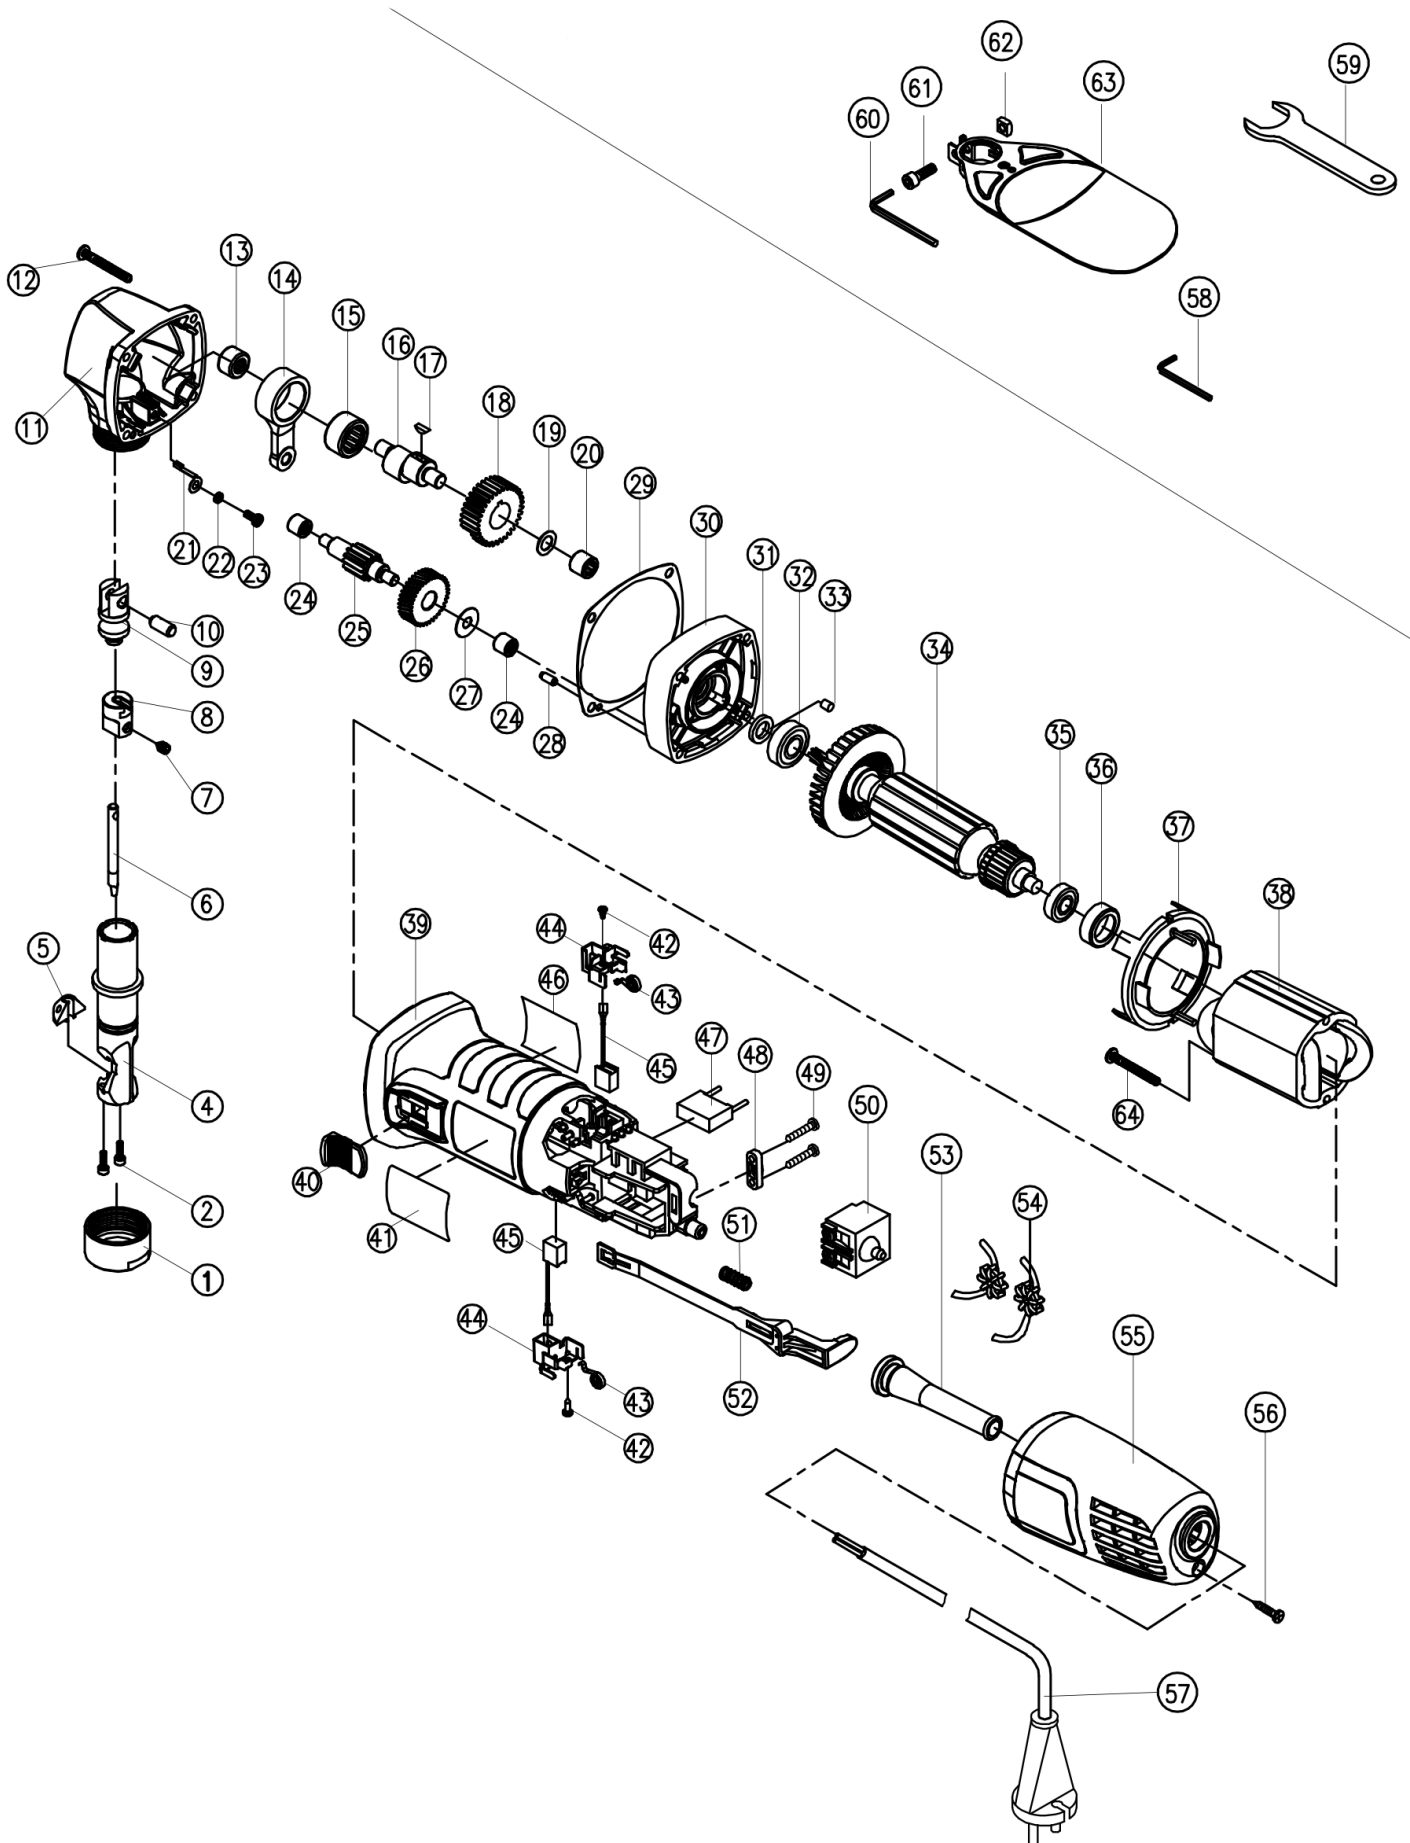

8797206

	description	popis	qty/ks	order No. / obj. číslo dílu	set order No. / obj. číslo sady
1	Nut 30	matice	1		
2	Screw M3×10	šroub	2		
4	Output shaft	výstupní hřídel	1		
5	Tool bit	matrice	1		
6	Needle	jehla	1		
7	Screw M5×8	šroub	1		
8	Needle base	jehlová základna	1		
9	Connector	konektor	1		
10	Pin 6×14	svorka	1		
11	Gear box	převodovka	1		
12	Tapping screw ST4X35	šroub	4		
13	Needle bearing TAF81510	jehlové ložisko	1		
14	Connecting rod	ojnice	1		
15	Needle bearing HK1612	jehlové ložisko	1		
16	Crank shaft	kliková hřídel	1		
17	key 3x10	klínek	1		
18	Gear	ozubené kolo	1		
19	Washer φ8.2×φ16×0.5	podložka	1		
20	Needle bearing HK0810	jehlové ložisko	1		
21	Positioning needle	polohovací jehla	1		
22	Spring washer 4	pružinová podložka	1		
23	Screw M4X10	šroub	1		
24	Needle bearing HK0609	jehlové ložisko	2		
25	Gear shaft	hřídel převodovky	1		
26	Output gear	výstupní převod	1		
27	Washer φ6.2×φ15×0.5	podložka	1		
28	Pin 3×11	kolík	1		
29	gasket seal	těsnění	1		
30	Middle cover	ložisková příruba	1		
31	wool felt ring	vlněný plstěný kroužek	1		
32	Ball bearing 608.2RS	kuličkové ložisko	1		
33	Rubber pin	gumový kolík	1		
34	Armature	rotor	1		
35	Ball bearing 607.2RS	kuličkové ložisko	1		
36	Bearing bush	ložiskové pouzdro	1		
37	Baffle	prachová krytka	1		
38	Stator	stator	1		
39	Housing	kryt	1		
40	Switch button	tlačítko přepínače	1		
41	Brand label	štítek značky	1		
42	Tapping screw ST3X8	šroub	2		
43	Wind spring	pružina	2		
44	Brush holder	držák uhlíku	2		
45	Carbon brush	uhlíkový kartáč	2		