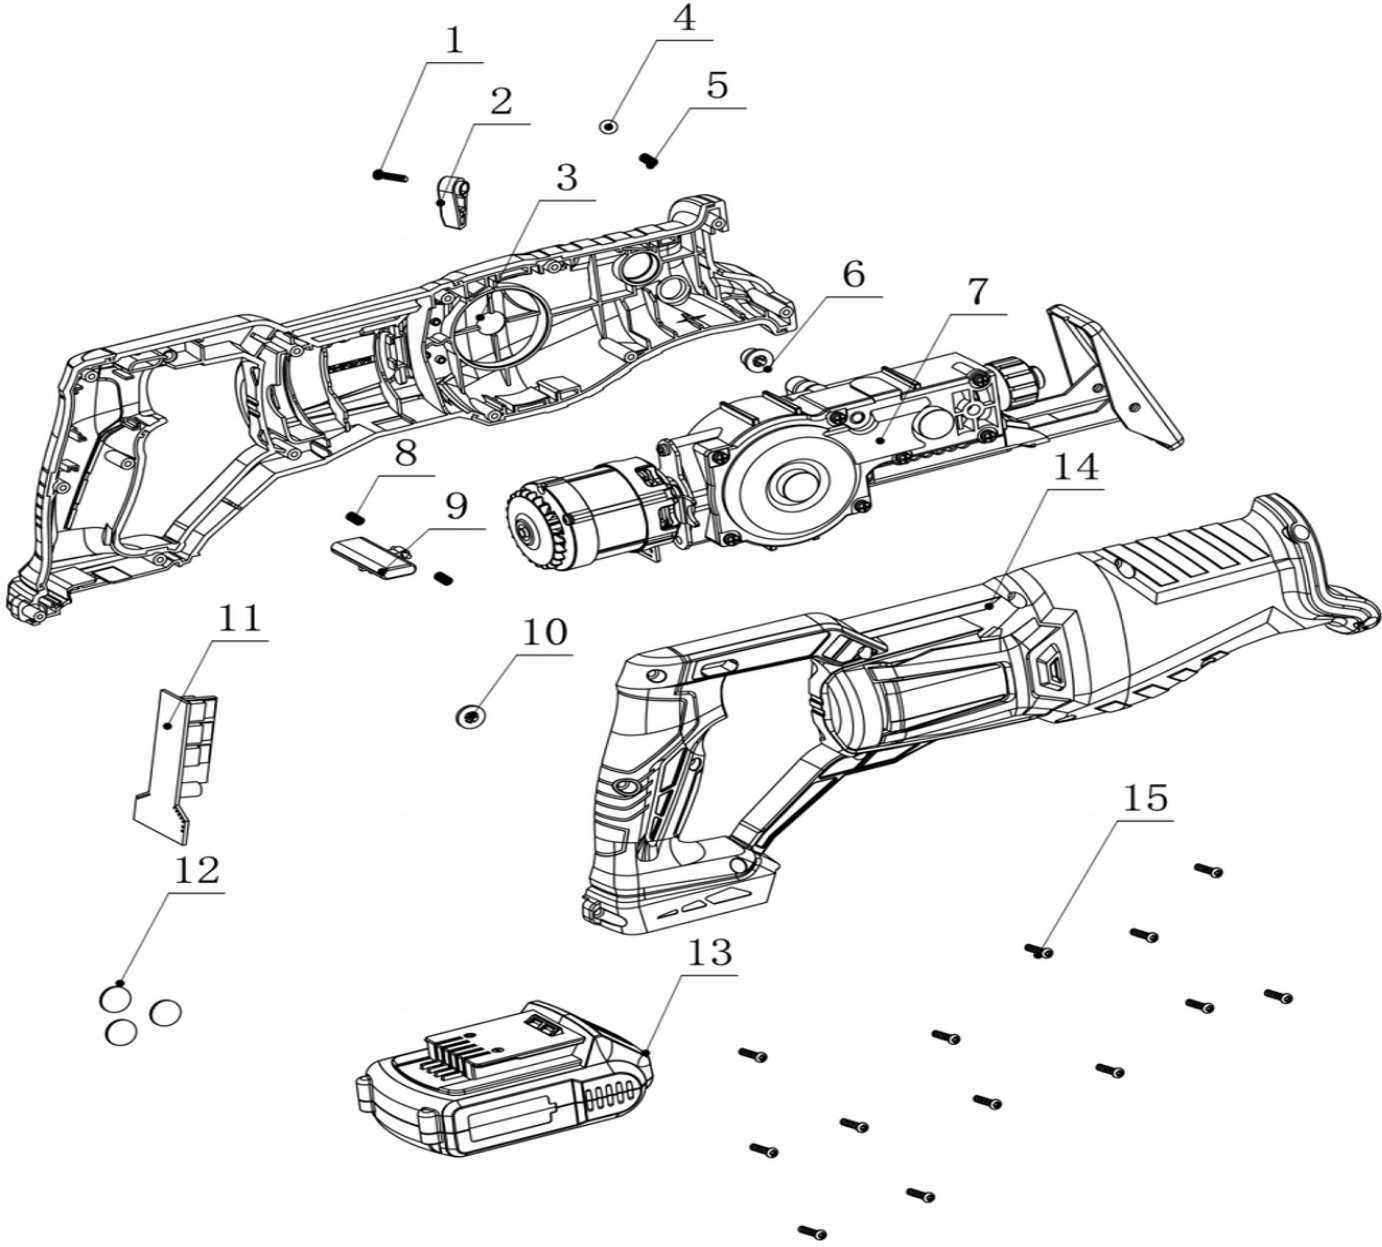

8791820

	description	popis	qty/ks	order No. / obj. číslo dílu	set order No. / obj. číslo sady
1	Screw	šroub	1		
2	Pendulum button	tlačítko	1		
3	Left housing	levý kryt	1		
4	Steel ball	ocelová kulička	1		
5	Small spring	malá pružina	1		
6	Quick release button	tlačítko pro rychlé uvolnění	1		
7	Gearbox assembly	sestava převodovky a motoru	1		
8	Spring	pružina	2		
9	Lock button	tlačítko zámku	1		
10	Screw cap	šroubovací uzávěr	1		
11	PCBA	spínač včetně plošné desky s kontakty	1		
12	Anti-shock pad	Protiskluzová podložka	1		
13	Battery pack	baterie	1		
14	Right housing	pravý kryt	1		
15	Screw	šroub	13		