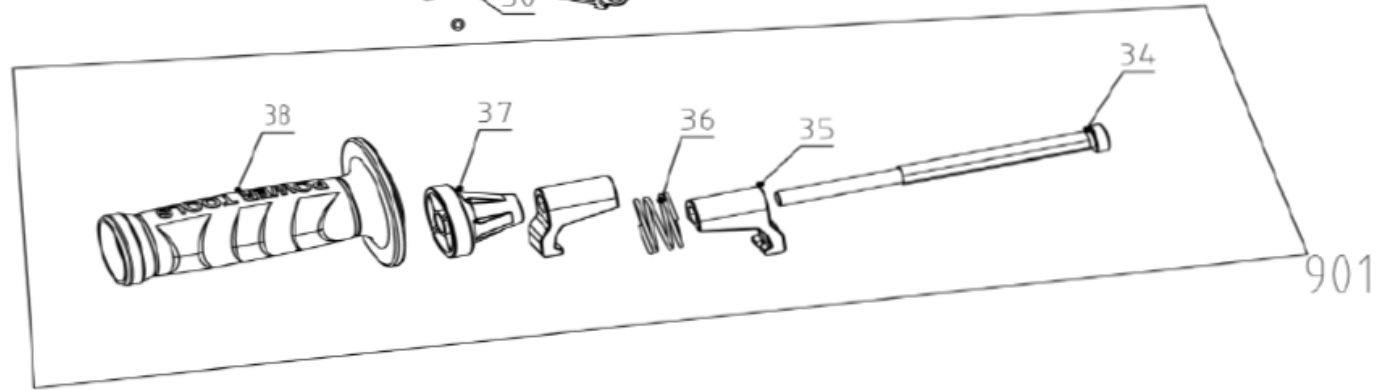

8791800

	description	popis	qty/ks	order No. / obj. číslo dílu	set order No. / obj. číslo sady
1	Screw	šroub	1		
2	Chuck	sklíčidlo	1		
3	Screw	šroub	3		
4	Front press plate	přední přitlačná deska	1		
5	Click plate	západka	2		
6	Torque sleeve	pouzdro pro nastavení kroutící síly	1		
7	Impact nut sleeve	rázová matice	1		
8	Spring	pružina	6		
9	Impact sleeve	pouzdro pro nastavení síly úderu	1		
10	Impact inner pad	vnitřní blok pouzdra nastavení úderu	1		
11	Big pad	velká podložka	1		
12	Long pin	čep	6		
13	Steel ball	ocelová kulička	6		
14	Screw	šroub	4		
15	Impact head cover	kryt nárazové hlavy	1		
16	Impact spring	nárazová pružina	1		
17	Gear box assembly	sestava převodové skříně a DC motoru	1		
18	Two speed button	tlačítko přepínání rychlosti	1		
19	Button steel wire	ocelový drát	1		
20	Forward and reverse button	tlačítko přepínání směru otáček	1		
21	PCBA	PCBA řídicí deska	1		
22	Battery pack	AKU baterie	1		
23	Nut	matice	2		
24	Self lock pad	podložka	2		
25	Base	levý kryt	1		
26	Belt clip	spona na opasek	1		
27	Screw	šroub	1		
28	Cover	pravý kryt	1		
29	Back cover	zadní kryt	1		
30	Screw	šroub	1		
31	Screw	šroub	8		
32	Screw	šroub	3		
33	O type ring	O kroužek	1		
34	Handle rod	tyč rukojeti	1		
35	Aluminium buckle	hliníková přezka	2		
36	Handle spring	pružina rukojeti	1		
37	Handle sleeve	kryt rukojeti	1		
38	Handle	rukojeť	1		
901	Auxilart handle assembly	sestava pomocné rukojeti	1		