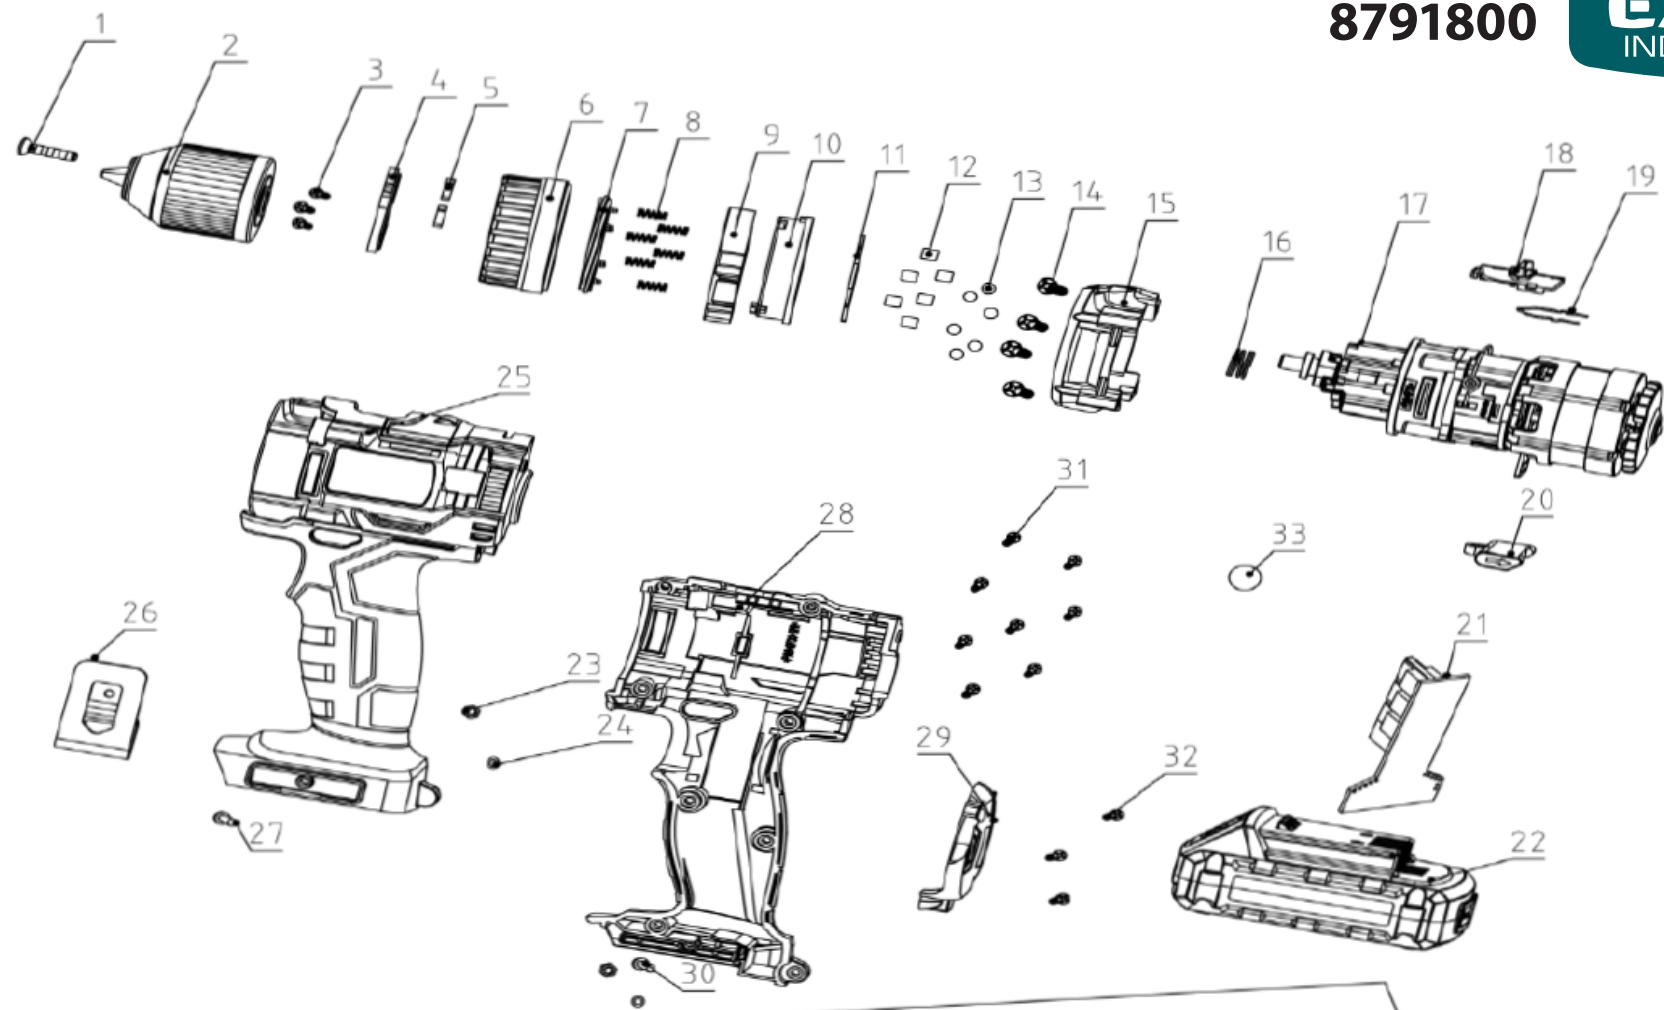

8791800

	description	popis	qty/ks	order No. / obj. číslo dílu	set order No. / obj. číslo sady
1	Screw	šroub	1		
2	Chuck	sklíčidlo	1		
3	Screw	šroub	3		
4	Front press plate	přední přitlačná deska	1		
5	Click plate	západka	2		
6	Torque sleeve	pouzdro pro nastavení kroutící síly	1		
7	Impact nut sleeve	rázová matice	1		
8	Spring	pružina	6		
9	Impact sleeve	pouzdro pro nastavení síly úderu	1		
10	Impact inner pad	vnitřní blok pouzdra nastavení úderu	1		
11	Big pad	velká podložka	1		
12	Long pin	čep	6		
13	Steel ball	ocelová kulička	6		
14	Screw	šroub	4		
15	Impact head cover	kryt nárazové hlavy	1		
16	Impact spring	nárazová pružina	1		
17	Gear box assembly	sestava převodové skříně a DC motoru	1		
18	Two speed button	tlačítko přepínání rychlosti	1		
19	Button steel wire	ocelový drát	1		
20	Forward and reverse button	tlačítko přepínání směru otáček	1		
21	PCBA	PCBA řídicí deska	1		
22	Battery pack	AKU baterie	1		
23	Nut	matice	2		
24	Self lock pad	podložka	2		
25	Base	levý kryt	1		
26	Belt clip	spona na opasek	1		
27	Screw	šroub	1		
28	Cover	pravý kryt	1		
29	Back cover	zadní kryt	1		
30	Screw	šroub	1		
31	Screw	šroub	8		
32	Screw	šroub	3		
33	O type ring	O kroužek	1		
34	Handle rod	tyč rukojeti	1		
35	Aluminium buckle	hliníková přezka	2		
36	Handle spring	pružina rukojeti	1		
37	Handle sleeve	kryt rukojeti	1		
38	Handle	rukojeť	1		
901	Auxilart handle assembly	sestava pomocné rukojeti	1		