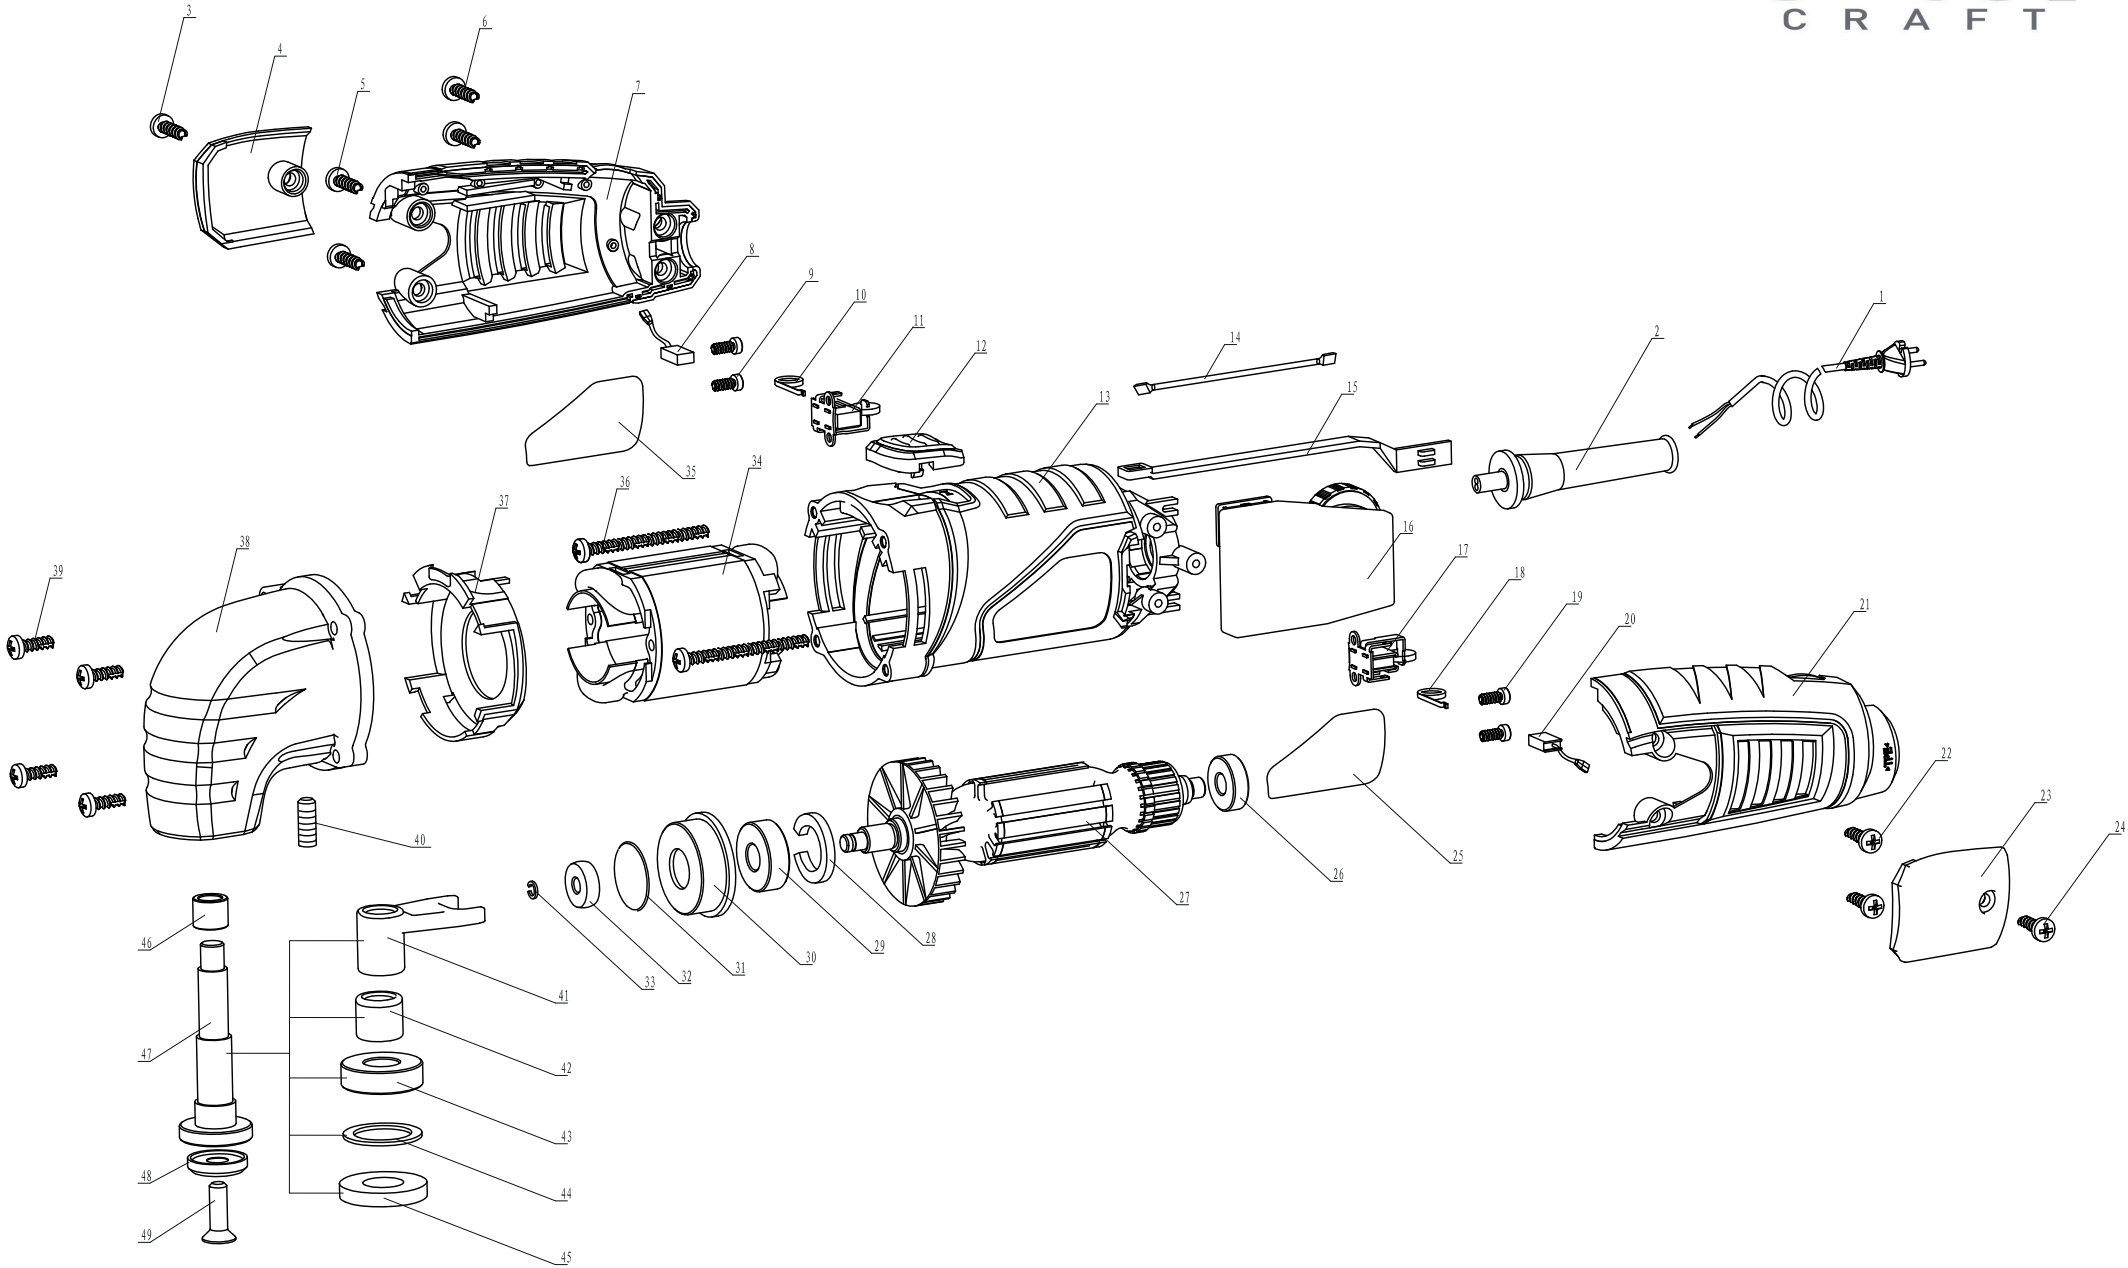

471200

**extol**<sup>®</sup>  
C R A F T

position	description	popis	QTY	order no./ objednáací číslo
1	power line	přívodní kabel	1	
2	Cord protector	ochrana kabelu	1	
3	Cord protector	ochrana kabelu	1	
4	RingtBrush cover	kryt uhlíků	1	
5	Screw	šroub	2	
6	Screw	šroub	2	
7	Ringt handing	plastový kryt	1	
8	Brush	uhlík	1	
9	Screw	šroub	2	
10	Spring	pružina	1	
11	Brush holder	držák uhlíků	1	
12	switch button	tlačítko spínače	1	
13	Housing	šasi	1	
14	Capacitor leader	vodič	1	
15	switch draft bar	táhlo vypínače	1	
16	Actiyator	regulátor otáček	1	417200-16
17	Brush holder	držák uhlíků	1	
18	Spring	pružina	1	
19	Screw	šroub	2	
20	Brush	uhlík	1	
21	Left handing	plastový kryt	1	
22	Screw	šroub	2	
23	LeftBrush cover	kryt uhlíků	1	
24	Screw	šroub	1	
25	Brand	typový štítek	1	
26	Bearing/607	ložisko / 609	1	
27	Rotor	rotor	1	
28	bead flange	pojistná podložka	1	
29	Bearing/609	ložisko / 609	1	
30	Bearing	ložisko	1	
31	seal ring	těsnící kroužek	1	
32	Bearing/606	ložisko / 609	1	
33	bead flange/φ6	pojistná podložka / φ6	1	
34	Stator	stator	1	
35	Nameplate	typový štítek	1	
36	Screw	šroub	2	
37	Orented circle	kryt	1	
38	Gear box cover	převodová skříň	1	
39	Screw	šroub	4	
40	Screw	šroub	1	
41	shift lever	páka pohybu	1	
42	stop collar	stop límec	1	
43	Bearing/6001	ložisko / 6001	1	
44	bead flange	podložka	1	
45	oil seal	olejové těsnění	1	
46	Bearing/0810	ložisko / 0810	1	
47	backswing arbor	vybrační osa	1	
48	binder plate	přítlačná podložka	1	
49	binder plate Screw	stahovací šroub	1	